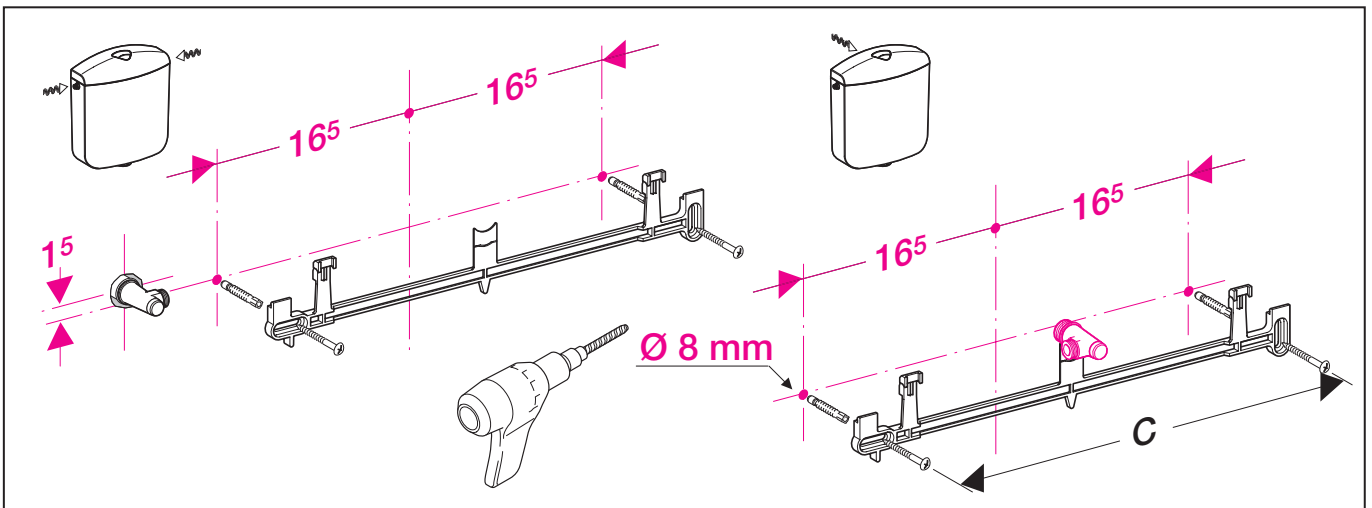

Geberit Montage

D12171-002&BDC © 02-2006

964.960.00.0 (00)

Geberit Montage