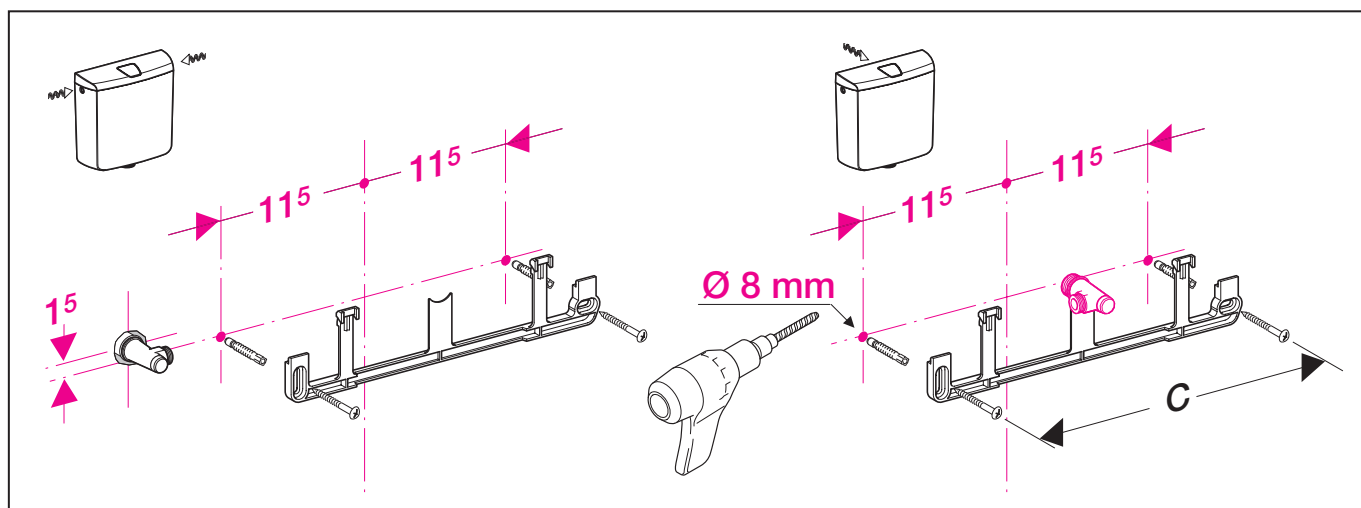

Geberit Montage

D12168-002&BDC © 02-2006

964.957.00.0 (00)

Geberit Montage