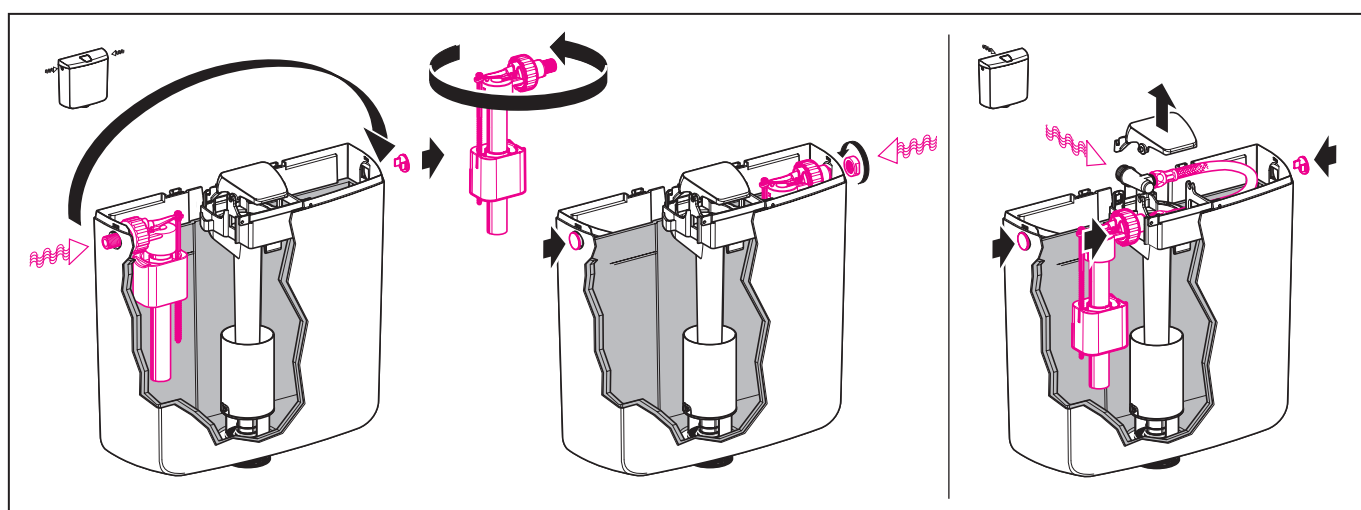

Geberit Montage

D12168-002&BDC © 02-2006

964.957.00.0 (00)

Geberit Montage