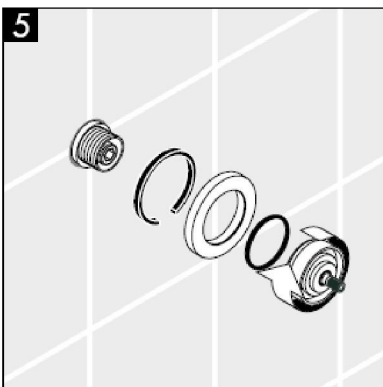

# Instrucțiuni de montare

**Metropol S / Metris S / Talis S /  
Sportive**  
15972XXX

**hansgrohe**

**Atenție!** Bateria trebuie montată, clătită și verificată conform normelor în vigoare.

**Piese de schimb** vezi pag. 3

1	Mâner	38092XXX
2	Set de fixare cu șurub	94184000
3	Șild	96498XXX
4	Set de dibluri	96392000
5	Piuliță	97265XXX
6	Prelungitor 25 mm	96370000

XXX = **cod de culori**

000 crom

880 crom mat