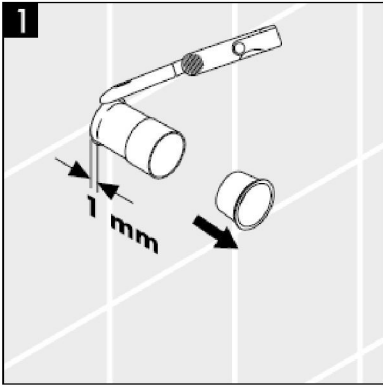

# Instrucțiuni de montare

**Metropol S / Metris S / Talis S /  
Sportive**  
15972XXX

**hansgrohe**

**Atenție!** Bateria trebuie montată, clătită și verificată conform normelor în vigoare.

**Piese de schimb** vezi pag. 3

1	Mâner	38092XXX
2	Set de fixare cu șurub	94184000
3	Șild	96498XXX
4	Set de dibluri	96392000
5	Piuliță	97265XXX
6	Prelungitor 25 mm	96370000

XXX = **cod de culori**

000 crom

880 crom mat