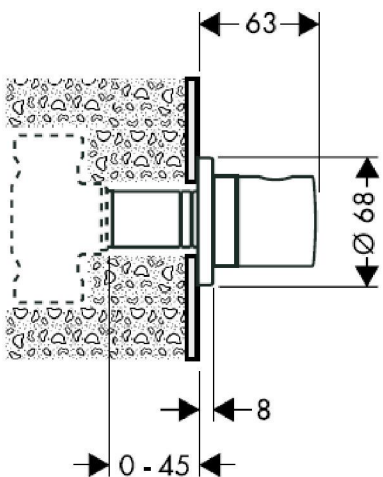

# Instrucțiuni de montare

**Metropol S / Metris S / Talis S /  
Sportive**  
15972XXX

**hansgrohe**

**Atenție!** Bateria trebuie montată, clătită și verificată conform normelor în vigoare.

**Piese de schimb** vezi pag. 3

1	Mâner	38092XXX
2	Set de fixare cu șurub	94184000
3	Șild	96498XXX
4	Set de dibluri	96392000
5	Piuliță	97265XXX
6	Prelungitor 25 mm	96370000

XXX = **cod de culori**

000 crom

880 crom mat