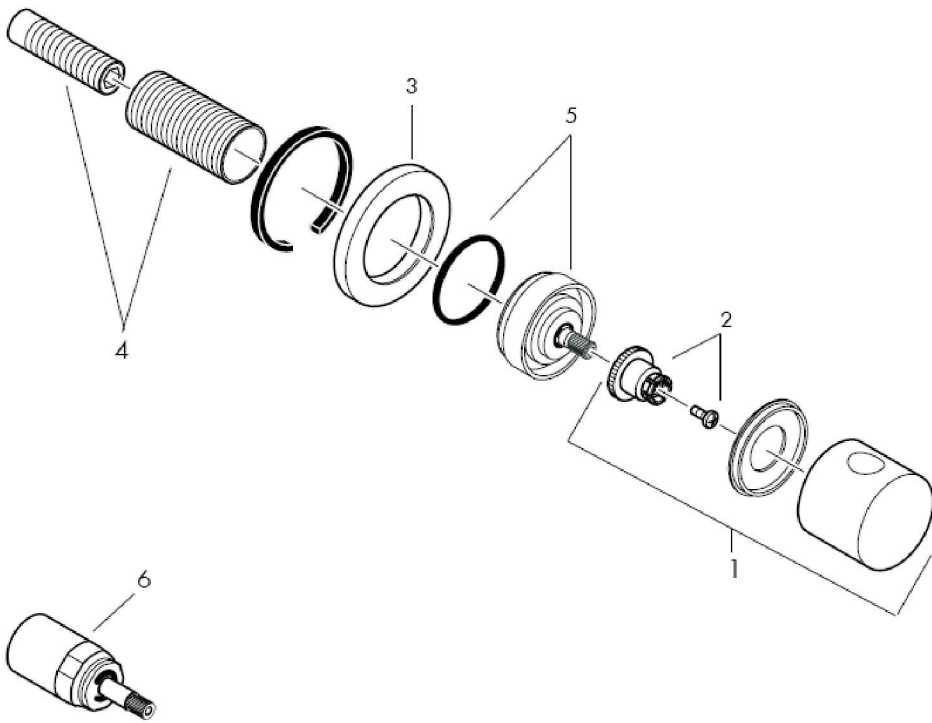

# Instrucțiuni de montare

**Metropol S / Metris S / Talis S /  
Sportive**  
15972XXX

**hansgrohe**

**Atenție!** Bateria trebuie montată, clătită și verificată conform normelor în vigoare.

**Piese de schimb** vezi pag. 3

1	Mâner	38092XXX
2	Set de fixare cu șurub	94184000
3	Șild	96498XXX
4	Set de dibluri	96392000
5	Piuliță	97265XXX
6	Prelungitor 25 mm	96370000

XXX = **cod de culori**

000 crom

880 crom mat