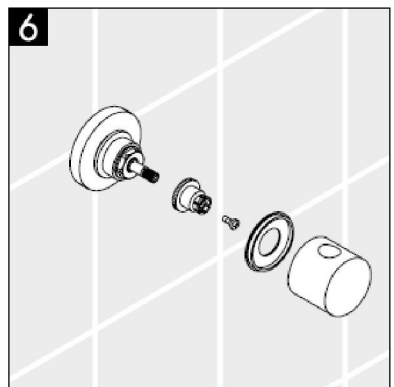

# Instrucțiuni de montare

**Metropol S / Metris S / Talis S /  
Sportive**  
15972XXX

**hansgrohe**

**Atenție!** Bateria trebuie montată, clătită și verificată conform normelor în vigoare.

**Piese de schimb** vezi pag. 3

1	Mâner	38092XXX
2	Set de fixare cu șurub	94184000
3	Șild	96498XXX
4	Set de dibluri	96392000
5	Piuliță	97265XXX
6	Prelungitor 25 mm	96370000

XXX = **cod de culori**

000 crom

880 crom mat