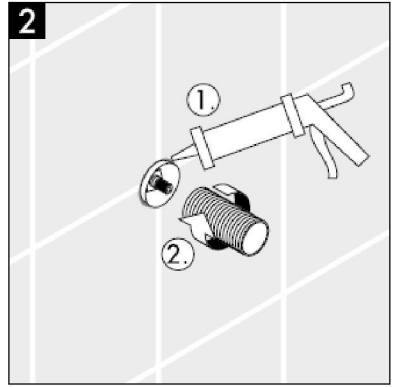

# Instrucțiuni de montare

**Metropol S / Metris S / Talis S /  
Sportive**  
15972XXX

**hansgrohe**

**Atenție!** Bateria trebuie montată, clătită și verificată conform normelor în vigoare.

**Piese de schimb** vezi pag. 3

1	Mâner	38092XXX
2	Set de fixare cu șurub	94184000
3	Șild	96498XXX
4	Set de dibluri	96392000
5	Piuliță	97265XXX
6	Prelungitor 25 mm	96370000

XXX = **cod de culori**

000 crom

880 crom mat