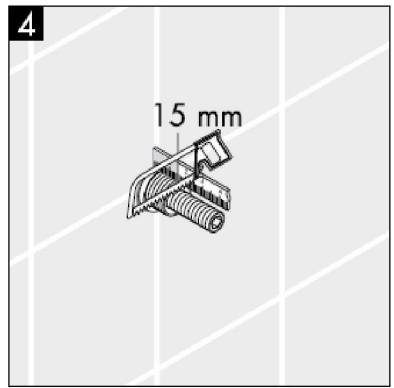

# Instrucțiuni de montare

**Metropol S / Metris S / Talis S /  
Sportive**  
15972XXX

**hansgrohe**

**Atenție!** Bateria trebuie montată, clătită și verificată conform normelor în vigoare.

**Piese de schimb** vezi pag. 3

1	Mâner	38092XXX
2	Set de fixare cu șurub	94184000
3	Șild	96498XXX
4	Set de dibluri	96392000
5	Piuliță	97265XXX
6	Prelungitor 25 mm	96370000

XXX = **cod de culori**

000 crom

880 crom mat