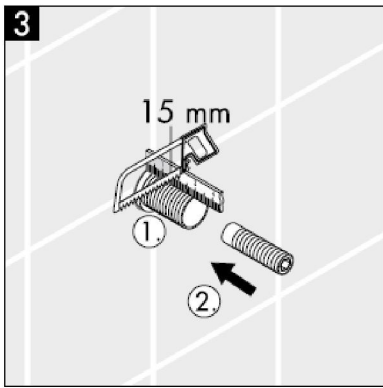

# Instrucțiuni de montare

**Metropol S / Metris S / Talis S /  
Sportive**  
15972XXX

**hansgrohe**

**Atenție!** Bateria trebuie montată, clătită și verificată conform normelor în vigoare.

**Piese de schimb** vezi pag. 3

1	Mâner	38092XXX
2	Set de fixare cu șurub	94184000
3	Șild	96498XXX
4	Set de dibluri	96392000
5	Piuliță	97265XXX
6	Prelungitor 25 mm	96370000

XXX = **cod de culori**

000 crom

880 crom mat