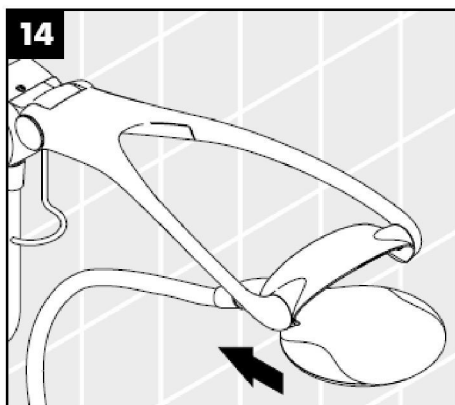

Compensați diferențele de găurit cu ajutorul bucșei excentrice.

Setul Allrounder este un set de duș multifuncțional. Permite folosirea atât a unui duș lateral cât și a dușului din tavan și a dușului de mână.