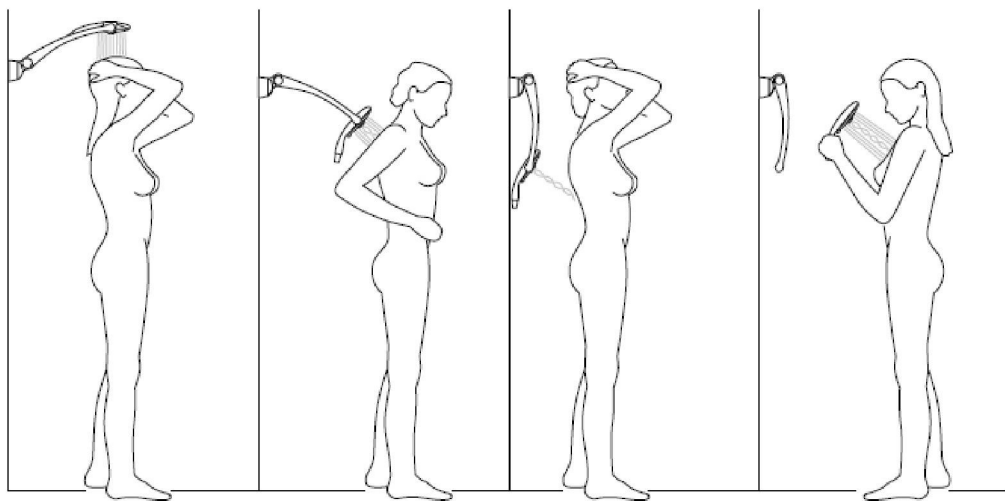

Compensați diferențele de găurit cu ajutorul bucșei excentrice.

Setul Allrounder este un set de duș multifuncțional. Permite folosirea atât a unui duș lateral cât și a dușului din tavan și a dușului de mână.