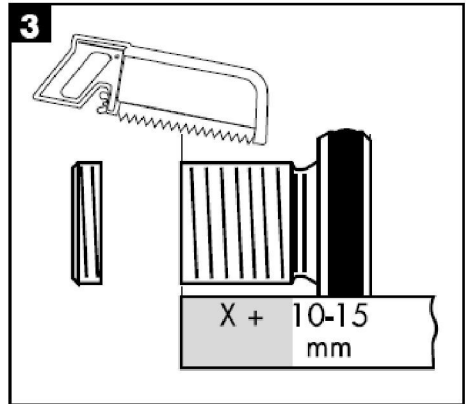

Compensați diferențele de găurit cu ajutorul bucșei excentrice.

Setul Allrounder este un set de duș multifuncțional. Permite folosirea atât a unui duș lateral cât și a dușului din tavan și a dușului de mână.