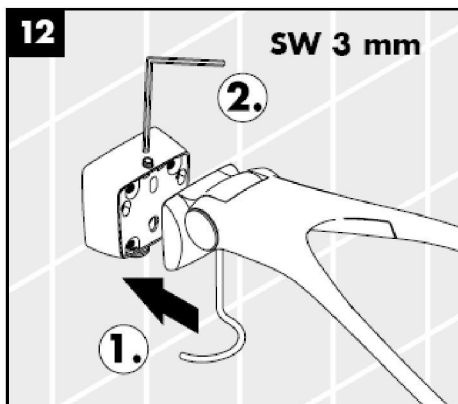

Compensați diferențele de găurit cu ajutorul bucșei excentrice.

Setul Allrounder este un set de duș multifuncțional. Permite folosirea atât a unui duș lateral cât și a dușului din tavan și a dușului de mână.