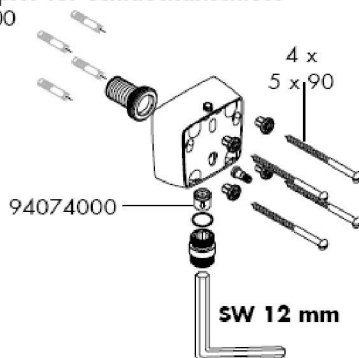

## Montare

---

Montați garnitura de filtru (A) livrată cu aparatul pentru asigurarea funcționării corespunzătoare a dușului de mână și pentru evitarea pătrunderii impurităților din rețeaua de apă. Dacă doriți un debit mai mare de apă, montați garnitura sită (B) în locul garniturii de filtru (A).