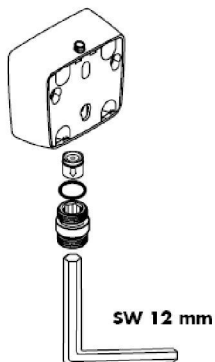

Atenție!

Supapele antiretur trebuie verificate anual conform DIN 1988.

hansgrohe

Hansgrohe · Postfach 1145 · D-77761 Schiltach · Telefon +49 (0) 78 36/51-1282 · Telefax +49 (0) 7836/511440
E-Mail: info@hansgrohe.com · Internet: www.hansgrohe.com

02/2008
9.06081.04
România