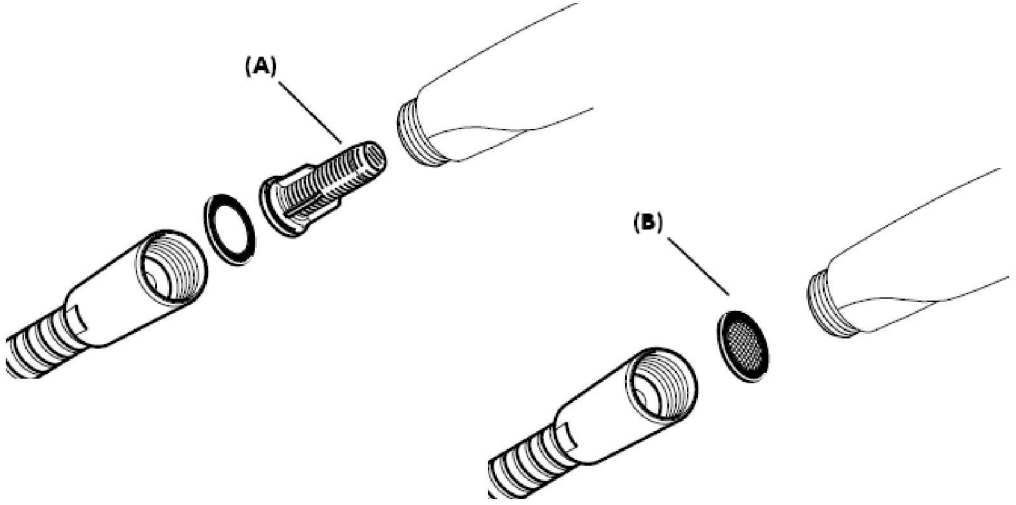

Montare

Montați garnitura de filtru (A) livrată cu aparatul pentru asigurarea funcționării corespunzătoare a dușului de mână și pentru evitarea pătrunderii impurităților din rețeaua de apă. Dacă doriți un debit mai mare de apă, montați garnitura sită (B) în locul garniturii de filtru (A).

Impuritățile pătrunse pot influența funcționarea dușului de mână și/sau deteriora componentele acestuia, garanția nu acoperă daunele provocate din această cauză.