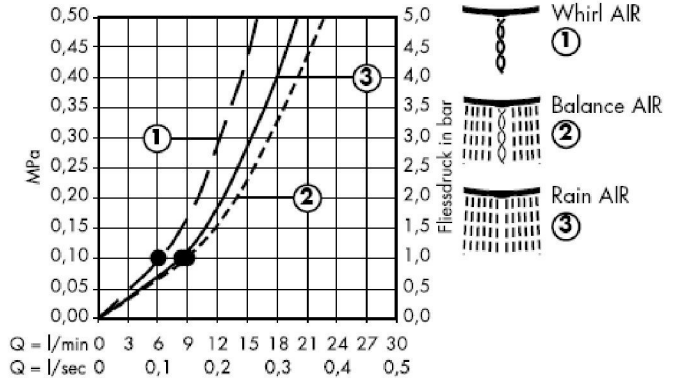

Cu garnitură de filtru (A)