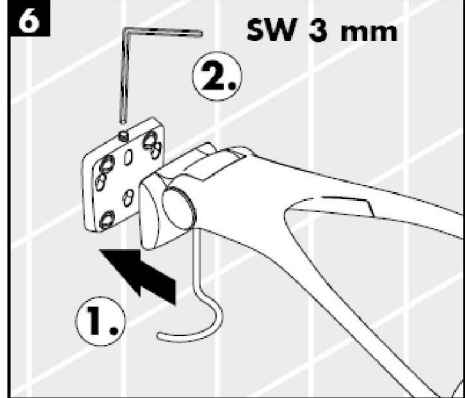

Compensați diferențele de găurit cu ajutorul bucșei excentrice.

Setul Allrounder este un set de duș multifuncțional. Permite folosirea atât a unui duș lateral cât și a dușului din tavan și a dușului de mână.