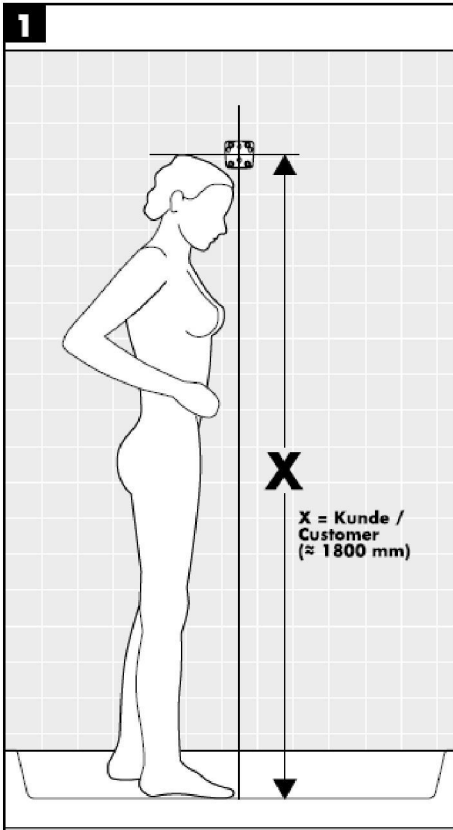

Compensați diferențele de găurit cu ajutorul bucșei excentrice.

Setul Allrounder este un set de duș multifuncțional. Permite folosirea atât a unui duș lateral cât și a dușului din tavan și a dușului de mână.