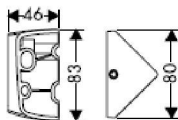

Raindance UP-Adapter für Schlauchanschluß

28108000