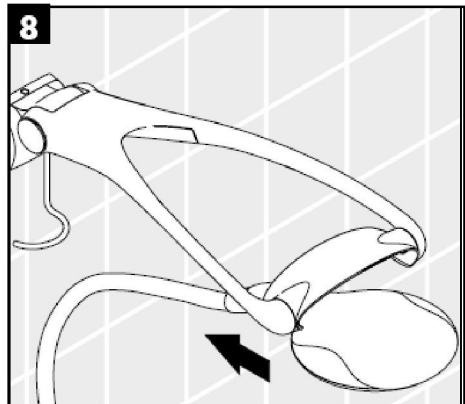

Compensați diferențele de găurit cu ajutorul bucșei excentrice.

Setul Allrounder este un set de duș multifuncțional. Permite folosirea atât a unui duș lateral cât și a dușului din tavan și a dușului de mână.