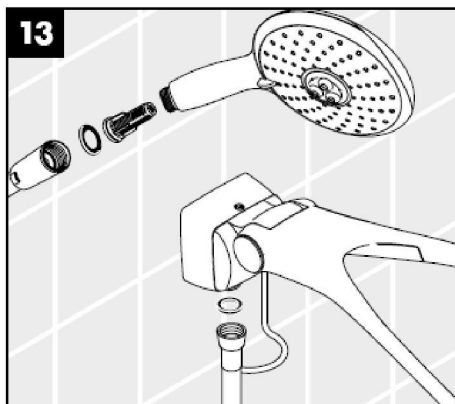

## Montare

---

Montați garnitura de filtru (A) livrată cu aparatul pentru asigurarea funcționării corespunzătoare a dușului de mână și pentru evitarea pătrunderii impurităților din rețeaua de apă. Dacă doriți un debit mai mare de apă, montați garnitura sită (B) în locul garniturii de filtru (A).

Începând de la • funcționarea este garantată.

Cu garnitură de filtru (A)

Cu garnitură de filtru (B)

Începând de la • funcționarea este garantată.

Compensați diferențele de găurit cu ajutorul bucșei excentrice.

Compensați diferențele de găurit cu ajutorul bucșei excentrice.

Setul Allrounder este un set de duș multifuncțional. Permite folosirea atât a unui duș lateral cât și a dușului din tavan și a dușului de mână.