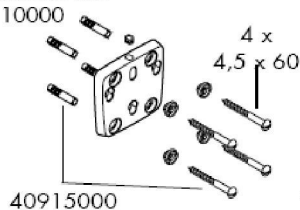

Raindance Allrounder Set

28100000 / 28110000