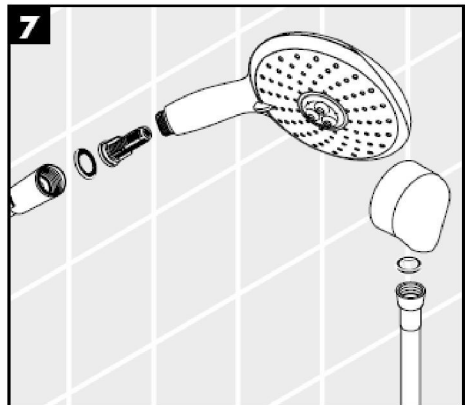

## Montare

---

Montați garnitura de filtru (A) livrată cu aparatul pentru asigurarea funcționării corespunzătoare a dușului de mână și pentru evitarea pătrunderii impurităților din rețeaua de apă. Dacă doriți un debit mai mare de apă, montați garnitura sită (B) în locul garniturii de filtru (A).

Începând de la • funcționarea este garantată.

Cu garnitură de filtru (A)

Cu garnitură de filtru (B)

Începând de la • funcționarea este garantată.

Compensați diferențele de găurit cu ajutorul bucșei excentrice.

Compensați diferențele de găurit cu ajutorul bucșei excentrice.

Setul Allrounder este un set de duș multifuncțional. Permite folosirea atât a unui duș lateral cât și a dușului din tavan și a dușului de mână.