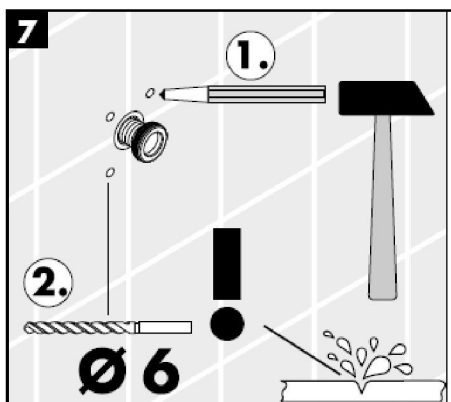

Compensați diferențele de găurit cu ajutorul bucșei excentrice.

Setul Allrounder este un set de duș multifuncțional. Permite folosirea atât a unui duș lateral cât și a dușului din tavan și a dușului de mână.