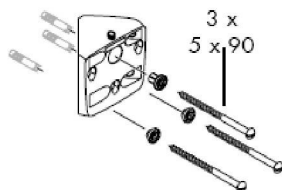

Raindance Eckmontage Set

28105000