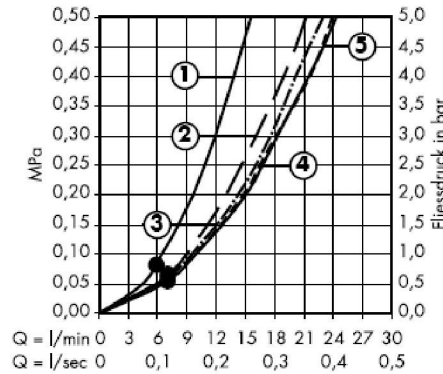

Cu garnitură de filtru (B)