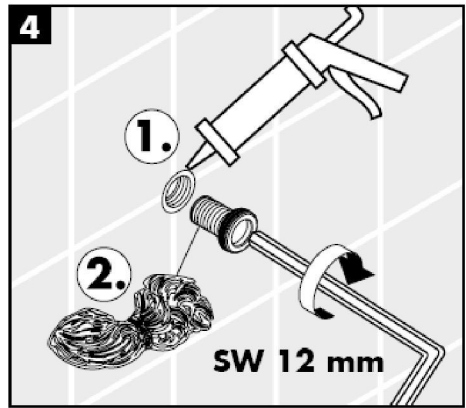

Compensați diferențele de găurit cu ajutorul bucșei excentrice.

Setul Allrounder este un set de duș multifuncțional. Permite folosirea atât a unui duș lateral cât și a dușului din tavan și a dușului de mână.