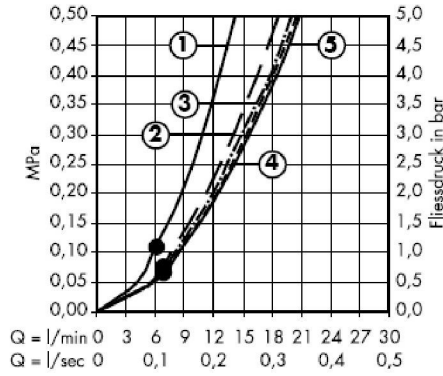

Cu garnitură de filtru (A)