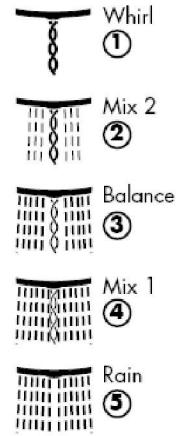

Cu garnitură de filtru (A)