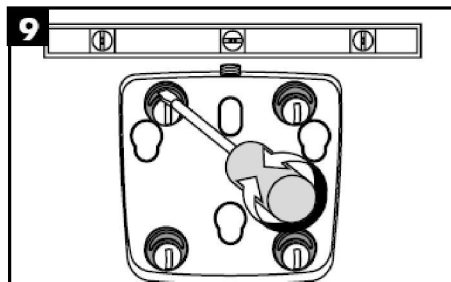

Compensați diferențele de găurit cu ajutorul bucșei excentrice.

Setul Allrounder este un set de duș multifuncțional. Permite folosirea atât a unui duș lateral cât și a dușului din tavan și a dușului de mână.