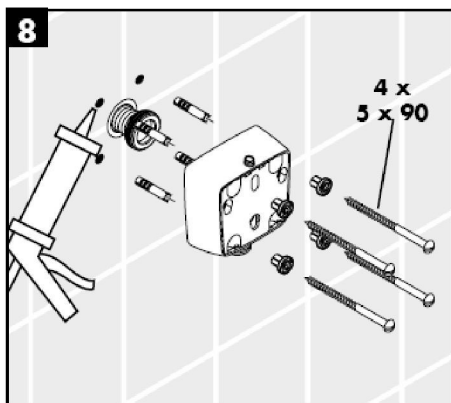

Compensați diferențele de găurit cu ajutorul bucșei excentrice.

Setul Allrounder este un set de duș multifuncțional. Permite folosirea atât a unui duș lateral cât și a dușului din tavan și a dușului de mână.