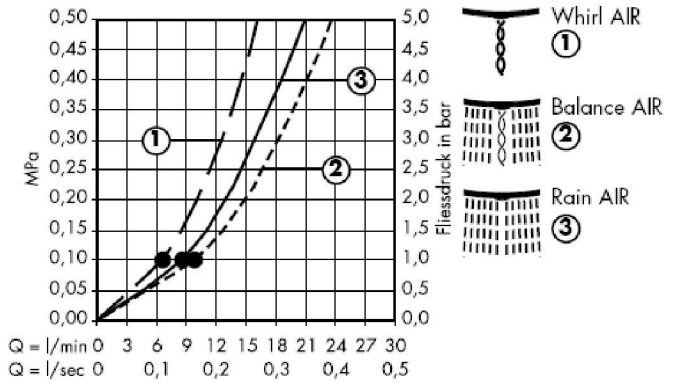

Cu garnitură de filtru (B)