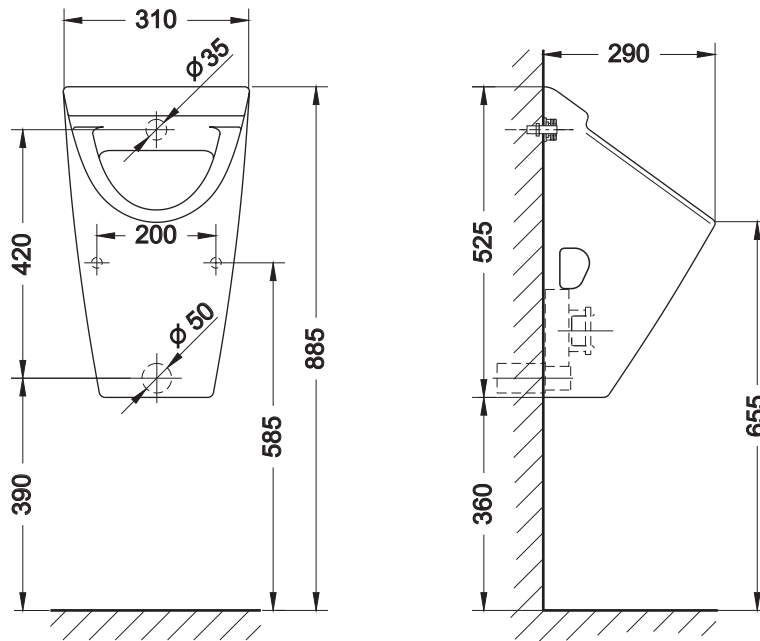

MINOR

E INSTRUCCIONES DE MONTAJE

GB INSTALLATION INSTRUCTIONS

F INSTRUCTIONS DE MONTAJE

The logo for the brand 'gala' features a stylized blue icon of a water drop or wave to the left of the word 'gala' in a bold, blue, sans-serif font.

gala

Cerámicas Gala, S.A.

Ctra. Madrid - Irún, Km. 244 - Apartado de Correos, 293 - 09080 BURGOS - ESPAÑA
 Telef. 947 474 100 Fax. 947 474 103 E_mail: general@gala.es www.gala.es

Las medidas e información son a título orientativo y susceptibles de modificación sin previo aviso. Este documento anula los anteriores.
 All information and sizes should be considered merely approximate and are subject to modification without notice. This document cancels the former ones.
 Les cotes et informations sont à titre indicatif et peuvent subir des modifications sans avis préalable. Le document annule les précédents.