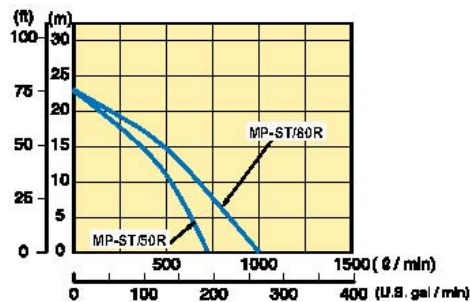

MOTOPOMPA PENTRU APE SEMI-MURDARE MARCA BENZA
Model MP ST 50 RS

MOTOPOMPA PENTRU APE MURDARE		MODEL MP ST 50 R Marca BENZA - Spania
Grup de pompare		
Debit refulat	<i>Litri \ min</i>	700
Inaltime maxima de pompare	<i>m</i>	23
Adancime de absortie maxima	<i>m</i>	8
Diametru aspiratie \ refulare	<i>" \ mm</i>	2 \ 50.8
Diametru maxim impuritati [granulometria]	<i>mm</i>	8
Timpul de amorsare la 5 m	<i>sec</i>	60 - 80
Motor		
Model motor		Robin – Subaru EX 13 - Japonia
Clasa motor		industrial
Tip motor		Benzina, 1cilindru, 4 timpi
Putere	<i>CP</i>	4.5
Capacitate cilindrica	<i>cm³</i>	126
Turatie nominala	<i>rpm</i>	3000
Sitem de pornire		manual
Consum min - max (functie de incarcare)	<i>litri/h</i>	0.3 - 0.9
Greutate	<i>Kg</i>	25
Dotari standard:		
Cadru metalic	<i>Da</i>	
Amortizoare antivibratii	<i>Da</i>	
Set complet de accesorii (sita, racord, coliere)	<i>Da</i>	

Curba de debit si presiune:

Garantie:

- 24 luni de la punere in functiune
- Postgarantie si piese de schimb 10 ani de la livrarea si punerea in functiune.

Documente :

- echipamentul va fi însoțit de factura fiscala, aviz de insotire a marfii, documentație completă în limba română, certificate ISO 9001, ISO 14001, declaratie de conformitate, certificat de garantie.