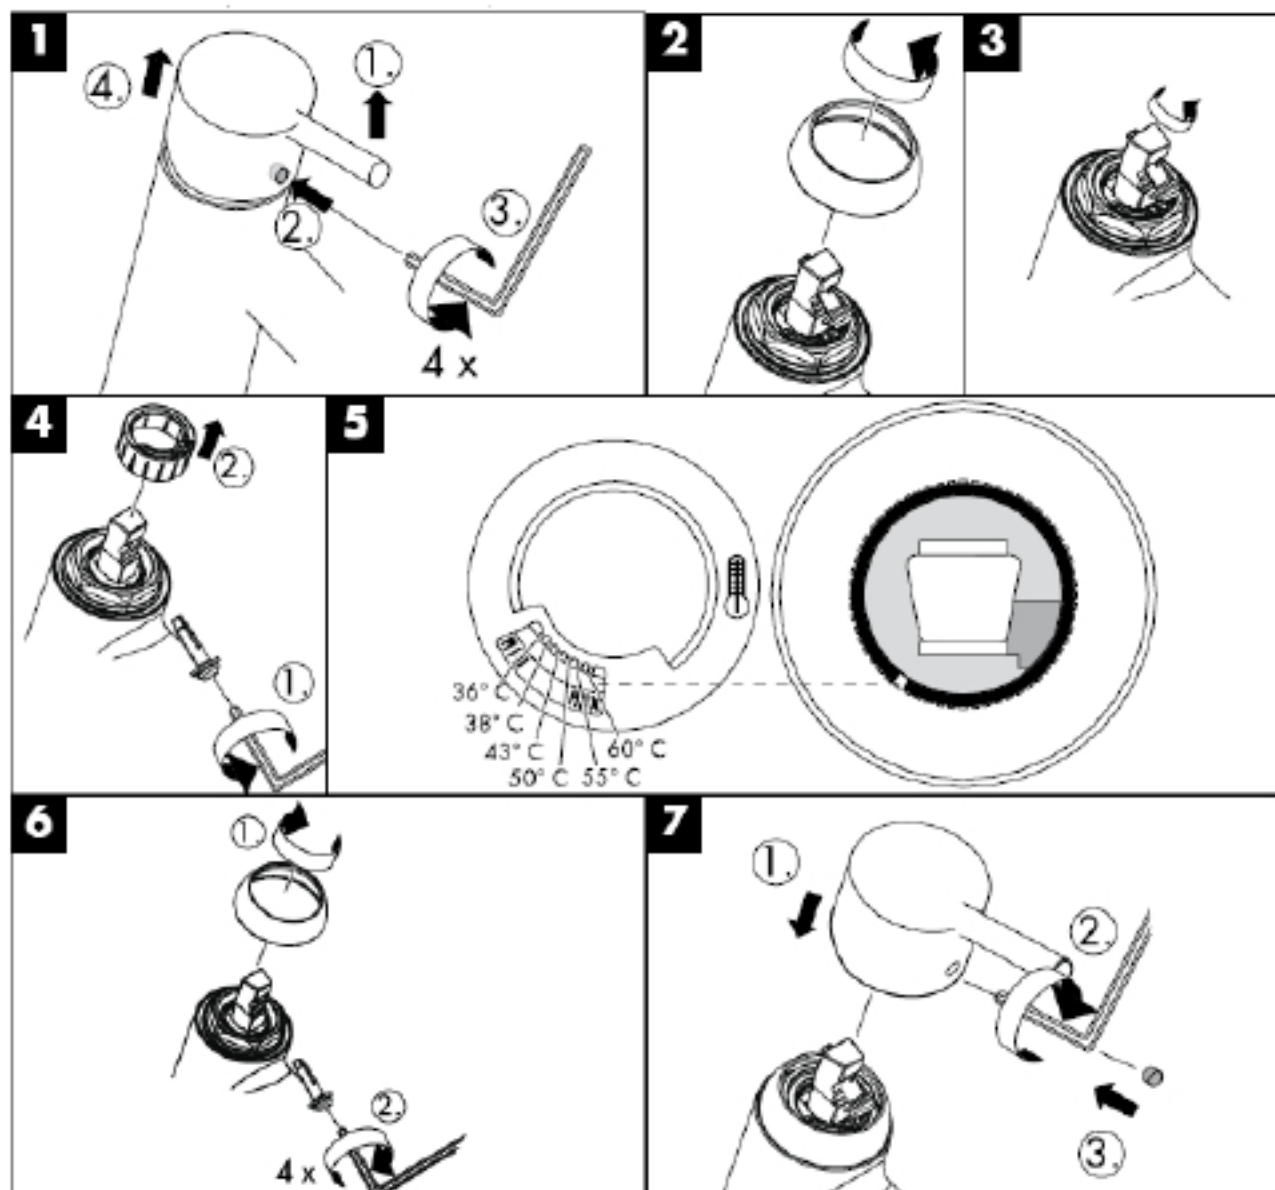

Limitator pentru apă caldă: Temperatură apă caldă: 60 C, temperatură apă rece: 10 C, presiune de curgere: 0,3 MPa.

hansgrohe

Hansgrohe - Postfach 1145 - D-77761 Schiltach - Telefon +49 (0) 78 36/51-1282 - Telefax +49 (0) 7836/511440
E-Mail: info@hansgrohe.com - Internet: www.hansgrohe.com