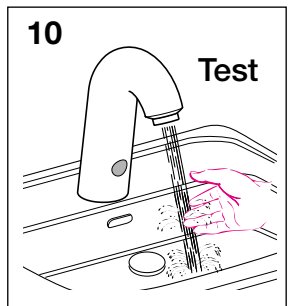

Geberit Montage 115.725/745/881

int. 9021-04

994.961.00.0 (03)

Geberit Service

DE Wassermenge ist zu gering → **1** Filter und **2** Strahlregler reinigen

FR Le débit est insuffisant → **1** nettoyer led filtres et **2** l'aérateur

IT La quantità d'acqua non è sufficiente → **1** pulire i filtri e **2** il rompiegetto

GB Water flow is insufficient → **1** clean filters and **2** aerator

NL Waterhoeveelheid te gering → **1** Filter en **2** perlator schoon maken