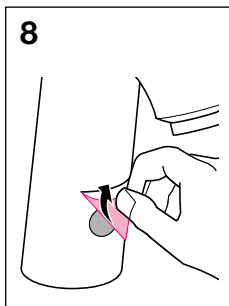

Geberit Montage 115.725/745/881

int. 9021-04

994.961.00.0 (03)

Geberit Service

DE Wassermenge ist zu gering → **1** Filter und **2** Strahlregler reinigen

FR Le débit est insuffisant → **1** nettoyer led filtres et **2** l'aérateur

IT La quantità d'acqua non è sufficiente → **1** pulire i filtri e **2** il rompiegetto

GB Water flow is insufficient → **1** clean filters and **2** aerator

NL Waterhoeveelheid te gering → **1** Filter en **2** perlator schoon maken