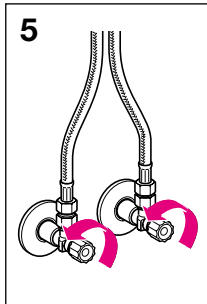

Geberit Montage 115.725/745/881

int. 9021-04

994.961.00.0 (03)

Geberit Service

DE Wassermenge ist zu gering → **1** Filter und **2** Strahlregler reinigen

FR Le débit est insuffisant → **1** nettoyer led filtres et **2** l'aérateur

IT La quantità d'acqua non è sufficiente → **1** pulire i filtri e **2** il rompiegetto

GB Water flow is insufficient → **1** clean filters and **2** aerator

NL Waterhoeveelheid te gering → **1** Filter en **2** perlator schoon maken