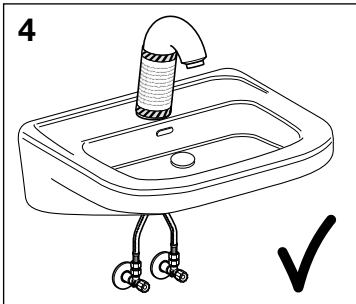

Geberit Montage 115.725/745/881

int. 9021-04

994.961.00.0 (03)

Geberit Service

DE Wassermenge ist zu gering → **1** Filter und **2** Strahlregler reinigen

FR Le débit est insuffisant → **1** nettoyer led filtres et **2** l'aérateur

IT La quantità d'acqua non è sufficiente → **1** pulire i filtri e **2** il rompiegetto

GB Water flow is insufficient → **1** clean filters and **2** aerator

NL Waterhoeveelheid te gering → **1** Filter en **2** perlator schoon maken