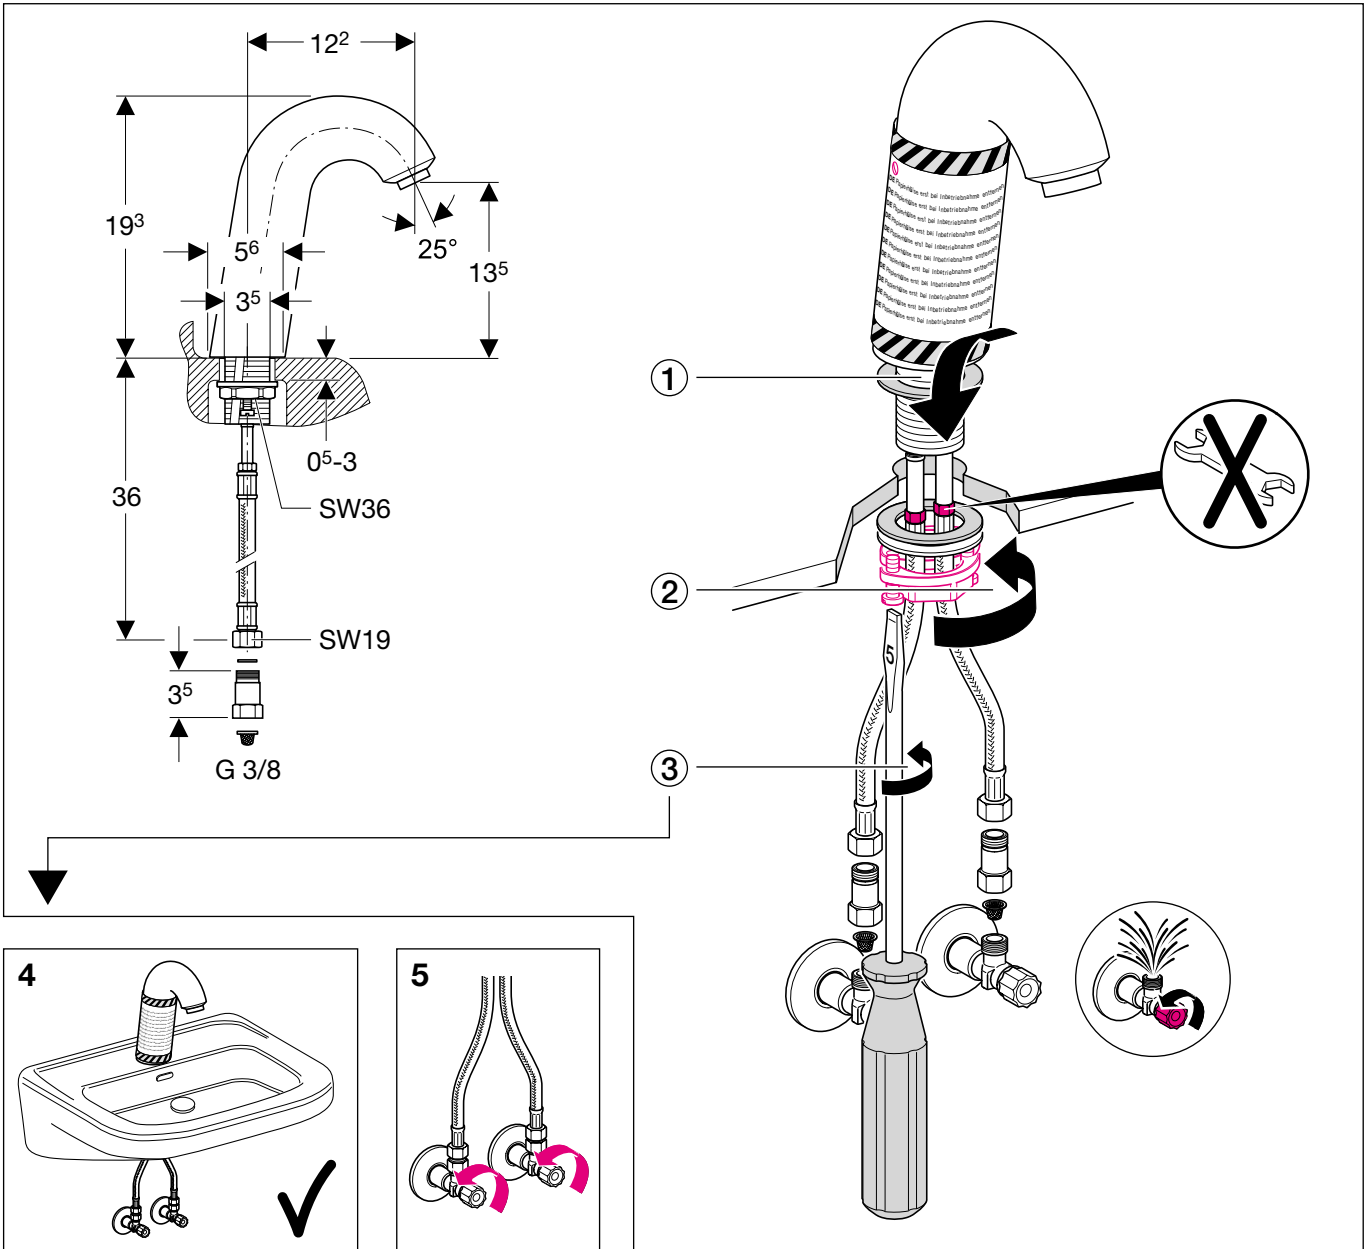

Geberit Montage 115.725/745/881

int. 9021-04

994.961.00.0 (03)

Geberit Service

DE Wassermenge ist zu gering → **1** Filter und **2** Strahlregler reinigen

FR Le débit est insuffisant → **1** nettoyer led filtres et **2** l'aérateur

IT La quantità d'acqua non è sufficiente → **1** pulire i filtri e **2** il rompiegetto

GB Water flow is insufficient → **1** clean filters and **2** aerator

NL Waterhoeveelheid te gering → **1** Filter en **2** perlator schoon maken

■ GEBERIT

= Reset

<p>1</p>	<p>2</p>	<p>3</p>
<p>4</p>	<p>5</p> <p>15 sec.</p>	<p>6</p> <p>Test</p>