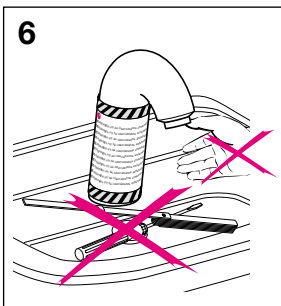

Geberit Montage 115.725/745/881

int. 9021-04

994.961.00.0 (03)

Geberit Service

DE Wassermenge ist zu gering → **1** Filter und **2** Strahlregler reinigen

FR Le débit est insuffisant → **1** nettoyer led filtres et **2** l'aérateur