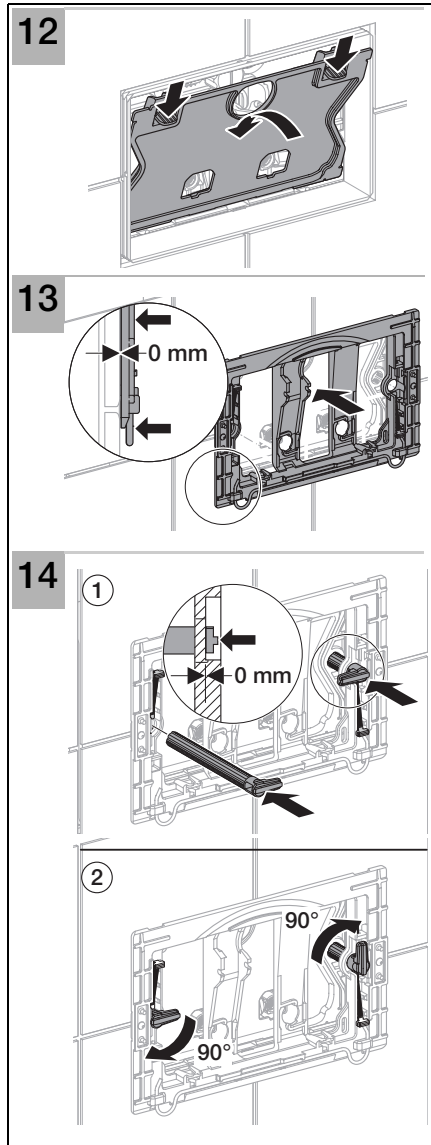

Installation

■ GEBERIT

D23533-001&BDC © 12-2007

996.653.00.0 (00)

Geberit International AG
 Schachenstrasse 77
 CH-8645 Jona
www.geberit.com
dokumentation@geberit.com

D23533-001&BDC © 12-2007