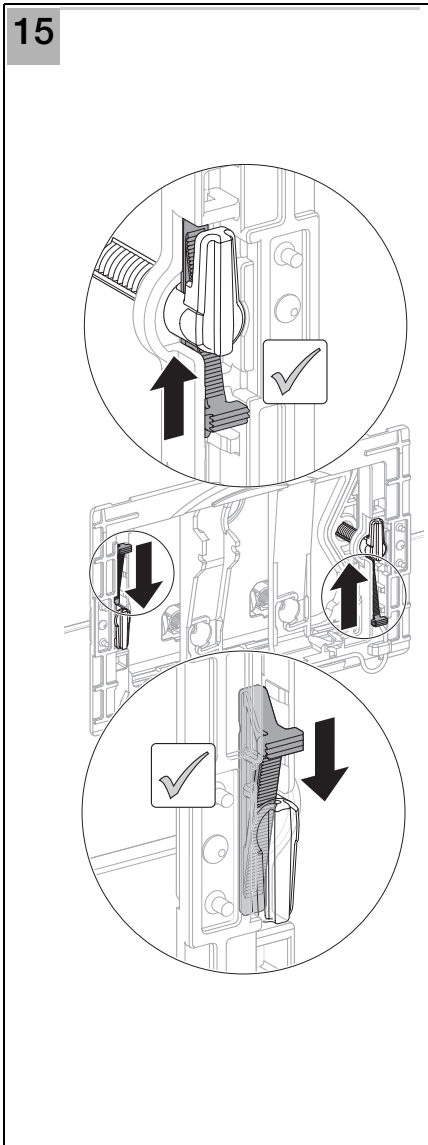

Installation

■ GEBERIT

D23533-001&BDC © 12-2007

996.653.00.0 (00)

Geberit International AG
 Schachenstrasse 77
 CH-8645 Jona
www.geberit.com
dokumentation@geberit.com

D23533-001&BDC © 12-2007