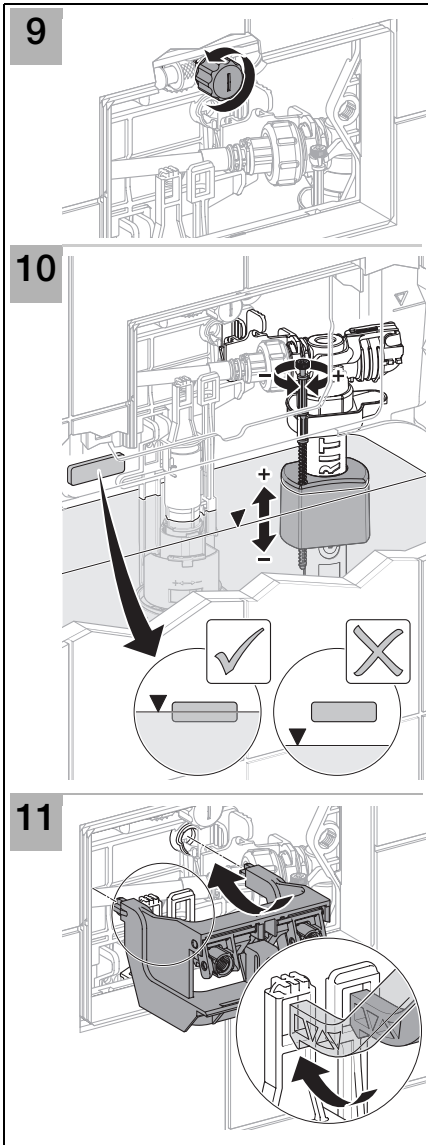

Installation

■ GEBERIT

D23533-001&BDC © 12-2007

996.653.00.0 (00)

Geberit International AG
 Schachenstrasse 77
 CH-8645 Jona
www.geberit.com
dokumentation@geberit.com

D23533-001&BDC © 12-2007