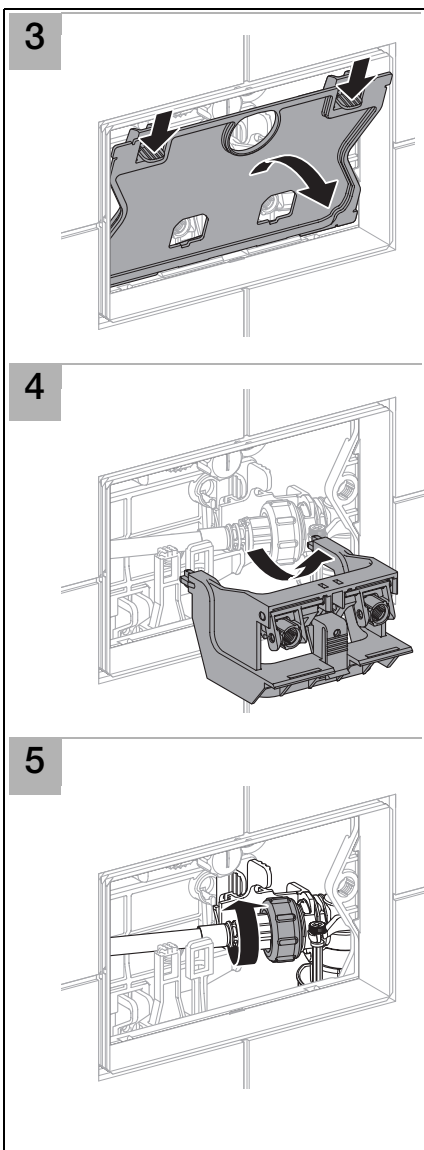

Installation

■ GEBERIT

D23533-001&BDC © 12-2007

996.653.00.0 (00)

Geberit International AG
 Schachenstrasse 77
 CH-8645 Jona
www.geberit.com
dokumentation@geberit.com

D23533-001&BDC © 12-2007