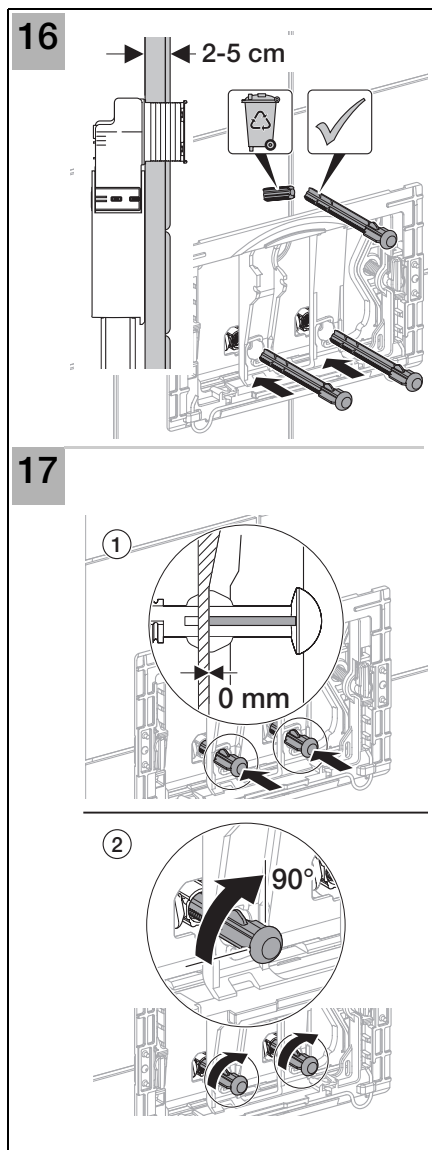

Installation

■ GEBERIT

D23533-001&BDC © 12-2007

996.653.00.0 (00)

Geberit International AG
 Schachenstrasse 77
 CH-8645 Jona
www.geberit.com
dokumentation@geberit.com

D23533-001&BDC © 12-2007