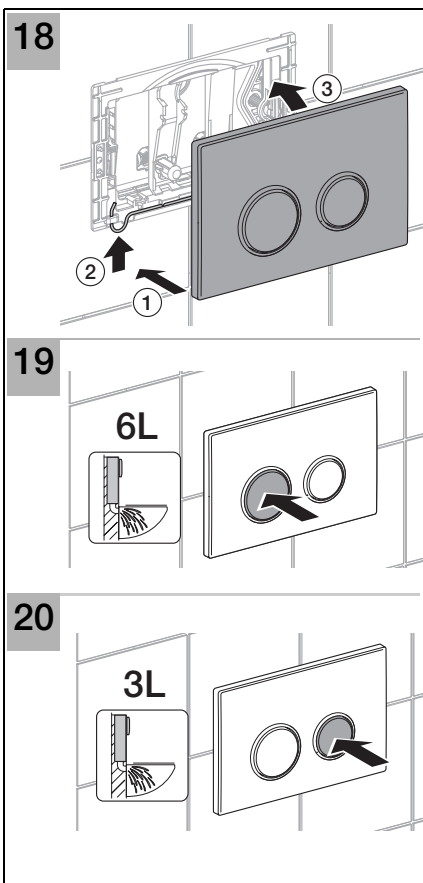

Installation

■ GEBERIT

D23533-001&BDC © 12-2007

996.653.00.0 (00)

Geberit International AG
 Schachenstrasse 77
 CH-8645 Jona
www.geberit.com
dokumentation@geberit.com

D23533-001&BDC © 12-2007