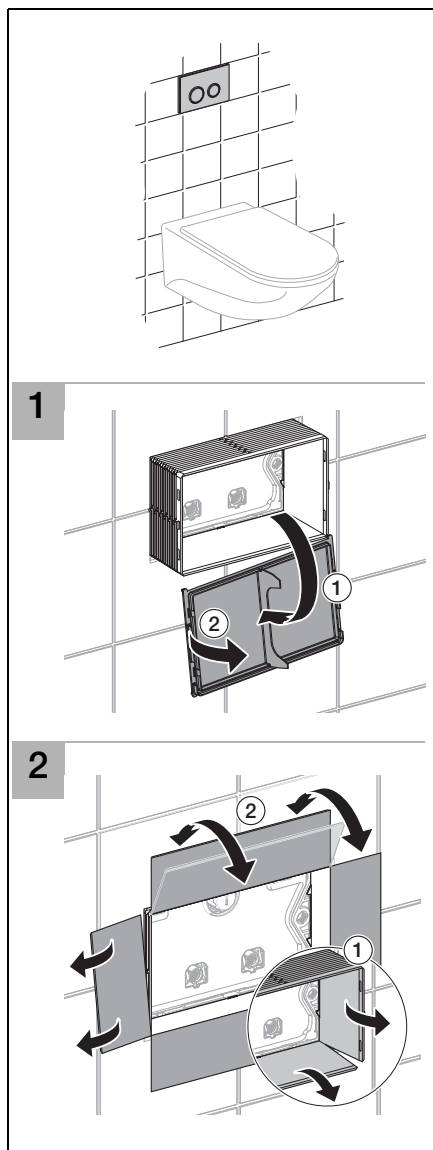

Installation

■ GEBERIT

D23533-001&BDC © 12-2007

996.653.00.0 (00)

Geberit International AG
 Schachenstrasse 77
 CH-8645 Jona
www.geberit.com
dokumentation@geberit.com

D23533-001&BDC © 12-2007