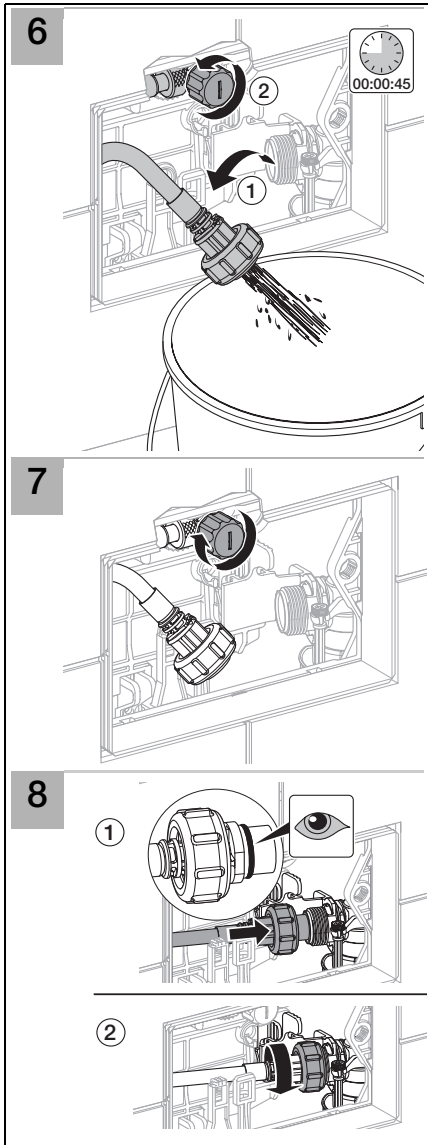

Installation

■ GEBERIT

D23533-001&BDC © 12-2007

996.653.00.0 (00)

Geberit International AG
 Schachenstrasse 77
 CH-8645 Jona
www.geberit.com
dokumentation@geberit.com

D23533-001&BDC © 12-2007