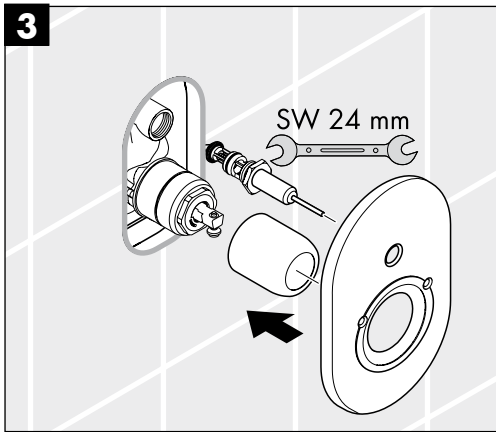

Deutsch

Serviceteile (siehe Seite 3)

1	Griff Focus E	31791000
1.1	Griffstopfen	96338000
2	Kugelrosette Focus E + S / Talis S	95010000
3	Rosette	95011000
4	Zugknopf	95013000
5	Umsteller	95014000
6	Umsteller kpl.	95015000
7	Verlängerungsset 28 mm	32498000
8	Griff Focus S	31793000
9	Griff Metris E	31094000
10	Griff Metris S	31093000
11	Griff Talis E²	31692000
12	Griff Talis S	32092000
13	Griff Focus E²	98532000
14	Kugelrosette Metris E + S Talis E² / Focus E²	96348000

Français

Pièces détachées (voir pages 3)

1	poignée Focus E	31791000
1.1	cache vis	96338000
2	rosace Focus E + S / Talis S	95010000
3	enjoliveur	95011000
4	bouton d'inverseur	95013000
5	inverseur	95014000
6	inverseur cpl.	95015000
7	jeu de rallonge 28 mm	32498000
8	poignée Focus S	31793000
9	poignée Metris E	31094000
10	poignée Metris S	31093000
11	poignée Talis E²	31692000
12	poignée Talis S	32092000
13	poignée Focus E²	98532000
14	rosace Metris E + S Talis E² / Focus E²	96348000

English

Spare parts (see page 3)

1	handle Focus E	31791000
1.1	screw cover	96338000
2	flange Focus E + S / Talis S	95010000
3	face plate	95011000
4	diverter knob	95013000
5	selector	95014000
6	selector assy	95015000
7	extension set 28 mm	32498000
8	handle Focus S	31793000
9	handle Metris E	31094000
10	handle Metris S	31093000
11	handle Talis E²	31692000
12	handle Talis S	32092000
13	handle Focus E²	98532000
14	flange Metris E + S Talis E² / Focus E²	96348000

Italiano

Parti di ricambio (vedi pagg. 3)

1	maniglia Focus E	31791000
1.1	tappino	96338000
2	cappuccio Focus E + S / Talis S	95010000
3	copertura	95011000
4	pomello deviatore	95013000
5	deviatore	95014000
6	deviatore completo	95015000
7	prolunga 28 mm	32498000
8	maniglia Focus S	31793000
9	maniglia Metris E	31094000
10	maniglia Metris S	31093000
11	maniglia Talis E²	31692000
12	maniglia Talis S	32092000
13	maniglia Focus E²	98532000
14	cappuccio Metris E + S Talis E² / Focus E²	96348000

Español

Repuestos (ver página 3)

1	Mando Focus E	31791000
1.1	Tapón	96338000
2	Florón Focus E + S / Talis S	95010000
3	Embellededor	95011000
4	Tirador inversor	95013000
5	Inversor	95014000
6	Inversor completo	95015000
7	Prolongación 28 mm	32498000
8	Mando Focus S	31793000
9	Mando Metris E	31094000
10	Mando Metris S	31093000
11	Mando Talis E²	31692000
12	Mando Talis S	32092000
13	Mando Focus E²	98532000
14	Florón Metris E + S Talis E² / Focus E²	96348000

Nederlands

Service onderdelen (zie pag. 3)

1	greep Focus E	31791000
1.1	greepstopje	96338000
2	kogelrozet Focus E + S / Talis S	95010000
3	rozet	95011000
4	trekknop	95013000
5	omstelling	95014000
6	omstelling kompl.	95015000
7	verlengset 28 mm	32498000
8	greep Focus S	31793000
9	greep Metris E	31094000
10	greep Metris S	31093000
11	greep Talis E²	31692000
12	greep Talis S	32092000
13	greep Focus E²	98532000
14	kogelrozet Metris E + S Talis E² / Focus E²	96348000