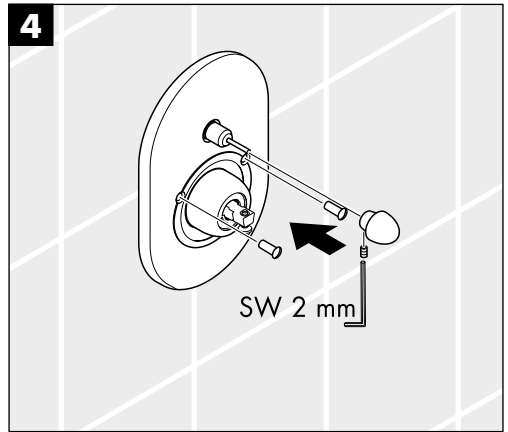

Deutsch

Serviceteile (siehe Seite 3)

1	Griff Focus E	31791000
1.1	Griffstopfen	96338000
2	Kugelrosette Focus E + S / Talis S	95010000
3	Rosette	95011000
4	Zugknopf	95013000
5	Umsteller	95014000
6	Umsteller kpl.	95015000
7	Verlängerungsset 28 mm	32498000
8	Griff Focus S	31793000
9	Griff Metris E	31094000
10	Griff Metris S	31093000
11	Griff Talis E²	31692000
12	Griff Talis S	32092000
13	Griff Focus E²	98532000
14	Kugelrosette Metris E + S Talis E² / Focus E²	96348000

Français

Pièces détachées (voir pages 3)

1	poignée Focus E	31791000
1.1	cache vis	96338000
2	rosace Focus E + S / Talis S	95010000
3	enjoliveur	95011000
4	bouton d'inverseur	95013000
5	inverseur	95014000
6	inverseur cpl.	95015000
7	jeu de rallonge 28 mm	32498000
8	poignée Focus S	31793000
9	poignée Metris E	31094000
10	poignée Metris S	31093000
11	poignée Talis E²	31692000
12	poignée Talis S	32092000
13	poignée Focus E²	98532000
14	rosace Metris E + S Talis E² / Focus E²	96348000

English

Spare parts (see page 3)

1	handle Focus E	31791000
1.1	screw cover	96338000
2	flange Focus E + S / Talis S	95010000
3	face plate	95011000
4	diverter knob	95013000
5	selector	95014000
6	selector assy	95015000
7	extension set 28 mm	32498000
8	handle Focus S	31793000
9	handle Metris E	31094000
10	handle Metris S	31093000
11	handle Talis E²	31692000
12	handle Talis S	32092000
13	handle Focus E²	98532000
14	flange Metris E + S Talis E² / Focus E²	96348000

Italiano

Parti di ricambio (vedi pagg. 3)

1	maniglia Focus E	31791000
1.1	tappino	96338000
2	cappuccio Focus E + S / Talis S	95010000
3	copertura	95011000
4	pomello deviatore	95013000
5	deviatore	95014000
6	deviatore completo	95015000
7	prolunga 28 mm	32498000
8	maniglia Focus S	31793000
9	maniglia Metris E	31094000
10	maniglia Metris S	31093000
11	maniglia Talis E²	31692000
12	maniglia Talis S	32092000
13	maniglia Focus E²	98532000
14	cappuccio Metris E + S Talis E² / Focus E²	96348000

Español

Repuestos (ver página 3)

1	Mando Focus E	31791000
1.1	Tapón	96338000
2	Florón Focus E + S / Talis S	95010000
3	Embellededor	95011000
4	Tirador inversor	95013000
5	Inversor	95014000
6	Inversor completo	95015000
7	Prolongación 28 mm	32498000
8	Mando Focus S	31793000
9	Mando Metris E	31094000
10	Mando Metris S	31093000
11	Mando Talis E²	31692000
12	Mando Talis S	32092000
13	Mando Focus E²	98532000
14	Florón Metris E + S Talis E² / Focus E²	96348000

Nederlands

Service onderdelen (zie pag. 3)

1	greep Focus E	31791000
1.1	greepstopje	96338000
2	kogelrozet Focus E + S / Talis S	95010000
3	rozet	95011000
4	trekknop	95013000
5	omstelling	95014000
6	omstelling kompl.	95015000
7	verlengset 28 mm	32498000
8	greep Focus S	31793000
9	greep Metris E	31094000
10	greep Metris S	31093000
11	greep Talis E²	31692000
12	greep Talis S	32092000
13	greep Focus E²	98532000
14	kogelrozet Metris E + S Talis E² / Focus E²	96348000