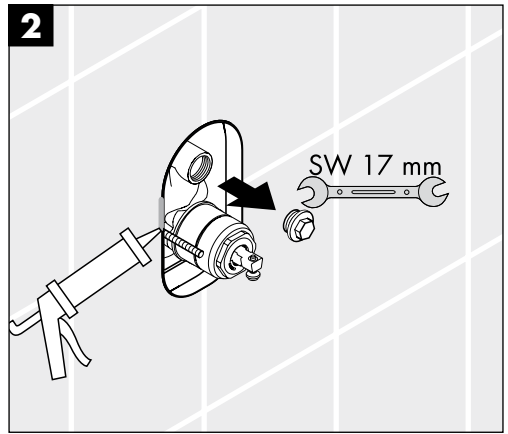

Deutsch

Serviceteile (siehe Seite 3)

1	Griff Focus E	31791000
1.1	Griffstopfen	96338000
2	Kugelrosette Focus E + S / Talis S	95010000
3	Rosette	95011000
4	Zugknopf	95013000
5	Umsteller	95014000
6	Umsteller kpl.	95015000
7	Verlängerungsset 28 mm	32498000
8	Griff Focus S	31793000
9	Griff Metris E	31094000
10	Griff Metris S	31093000
11	Griff Talis E²	31692000
12	Griff Talis S	32092000
13	Griff Focus E²	98532000
14	Kugelrosette Metris E + S Talis E² / Focus E²	96348000

Français

Pièces détachées (voir pages 3)

1	poignée Focus E	31791000
1.1	cache vis	96338000
2	rosace Focus E + S / Talis S	95010000
3	enjoliveur	95011000
4	bouton d'inverseur	95013000
5	inverseur	95014000
6	inverseur cpl.	95015000
7	jeu de rallonge 28 mm	32498000
8	poignée Focus S	31793000
9	poignée Metris E	31094000
10	poignée Metris S	31093000
11	poignée Talis E²	31692000
12	poignée Talis S	32092000
13	poignée Focus E²	98532000
14	rosace Metris E + S Talis E² / Focus E²	96348000

English

Spare parts (see page 3)

1	handle Focus E	31791000
1.1	screw cover	96338000
2	flange Focus E + S / Talis S	95010000
3	face plate	95011000
4	diverter knob	95013000
5	selector	95014000
6	selector assy	95015000
7	extension set 28 mm	32498000
8	handle Focus S	31793000
9	handle Metris E	31094000
10	handle Metris S	31093000
11	handle Talis E²	31692000
12	handle Talis S	32092000
13	handle Focus E²	98532000
14	flange Metris E + S Talis E² / Focus E²	96348000

Italiano

Parti di ricambio (vedi pagg. 3)

1	maniglia Focus E	31791000
1.1	tappino	96338000
2	cappuccio Focus E + S / Talis S	95010000
3	copertura	95011000
4	pomello deviatore	95013000
5	deviatore	95014000
6	deviatore completo	95015000
7	prolunga 28 mm	32498000
8	maniglia Focus S	31793000
9	maniglia Metris E	31094000
10	maniglia Metris S	31093000
11	maniglia Talis E²	31692000
12	maniglia Talis S	32092000
13	maniglia Focus E²	98532000
14	cappuccio Metris E + S Talis E² / Focus E²	96348000

Español

Repuestos (ver página 3)

1	Mando Focus E	31791000
1.1	Tapón	96338000
2	Florón Focus E + S / Talis S	95010000
3	Embellededor	95011000
4	Tirador inversor	95013000
5	Inversor	95014000
6	Inversor completo	95015000
7	Prolongación 28 mm	32498000
8	Mando Focus S	31793000
9	Mando Metris E	31094000
10	Mando Metris S	31093000
11	Mando Talis E²	31692000
12	Mando Talis S	32092000
13	Mando Focus E²	98532000
14	Florón Metris E + S Talis E² / Focus E²	96348000

Nederlands

Service onderdelen (zie pag. 3)

1	greep Focus E	31791000
1.1	greepstopje	96338000
2	kogelrozet Focus E + S / Talis S	95010000
3	rozet	95011000
4	trekknop	95013000
5	omstelling	95014000
6	omstelling kompl.	95015000
7	verlengset 28 mm	32498000
8	greep Focus S	31793000
9	greep Metris E	31094000
10	greep Metris S	31093000
11	greep Talis E²	31692000
12	greep Talis S	32092000
13	greep Focus E²	98532000
14	kogelrozet Metris E + S Talis E² / Focus E²	96348000