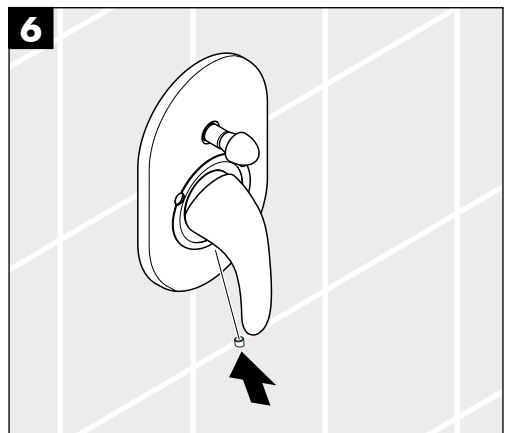

Deutsch

Serviceteile (siehe Seite 3)

1	Griff Focus E	31791000
1.1	Griffstopfen	96338000
2	Kugelrosette Focus E + S / Talis S	95010000
3	Rosette	95011000
4	Zugknopf	95013000
5	Umsteller	95014000
6	Umsteller kpl.	95015000
7	Verlängerungsset 28 mm	32498000
8	Griff Focus S	31793000
9	Griff Metris E	31094000
10	Griff Metris S	31093000
11	Griff Talis E²	31692000
12	Griff Talis S	32092000
13	Griff Focus E²	98532000
14	Kugelrosette Metris E + S Talis E² / Focus E²	96348000

Français

Pièces détachées (voir pages 3)

1	poignée Focus E	31791000
1.1	cache vis	96338000
2	rosace Focus E + S / Talis S	95010000
3	enjoliveur	95011000
4	bouton d'inverseur	95013000
5	inverseur	95014000
6	inverseur cpl.	95015000
7	jeu de rallonge 28 mm	32498000
8	poignée Focus S	31793000
9	poignée Metris E	31094000
10	poignée Metris S	31093000
11	poignée Talis E²	31692000
12	poignée Talis S	32092000
13	poignée Focus E²	98532000
14	rosace Metris E + S Talis E² / Focus E²	96348000

English

Spare parts (see page 3)

1	handle Focus E	31791000
1.1	screw cover	96338000
2	flange Focus E + S / Talis S	95010000
3	face plate	95011000
4	diverter knob	95013000
5	selector	95014000
6	selector assy	95015000
7	extension set 28 mm	32498000
8	handle Focus S	31793000
9	handle Metris E	31094000
10	handle Metris S	31093000
11	handle Talis E²	31692000
12	handle Talis S	32092000
13	handle Focus E²	98532000
14	flange Metris E + S Talis E² / Focus E²	96348000

Italiano

Parti di ricambio (vedi pagg. 3)

1	maniglia Focus E	31791000
1.1	tappino	96338000
2	cappuccio Focus E + S / Talis S	95010000
3	copertura	95011000
4	pomello deviatore	95013000
5	deviatore	95014000
6	deviatore completo	95015000
7	prolunga 28 mm	32498000
8	maniglia Focus S	31793000
9	maniglia Metris E	31094000
10	maniglia Metris S	31093000
11	maniglia Talis E²	31692000
12	maniglia Talis S	32092000
13	maniglia Focus E²	98532000
14	cappuccio Metris E + S Talis E² / Focus E²	96348000

Español

Repuestos (ver página 3)

1	Mando Focus E	31791000
1.1	Tapón	96338000
2	Florón Focus E + S / Talis S	95010000
3	Embellededor	95011000
4	Tirador inversor	95013000
5	Inversor	95014000
6	Inversor completo	95015000
7	Prolongación 28 mm	32498000
8	Mando Focus S	31793000
9	Mando Metris E	31094000
10	Mando Metris S	31093000
11	Mando Talis E²	31692000
12	Mando Talis S	32092000
13	Mando Focus E²	98532000
14	Florón Metris E + S Talis E² / Focus E²	96348000

Nederlands

Service onderdelen (zie pag. 3)

1	greep Focus E	31791000
1.1	greepstopje	96338000
2	kogelrozet Focus E + S / Talis S	95010000
3	rozet	95011000
4	trekknop	95013000
5	omstelling	95014000
6	omstelling kompl.	95015000
7	verlengset 28 mm	32498000
8	greep Focus S	31793000
9	greep Metris E	31094000
10	greep Metris S	31093000
11	greep Talis E²	31692000
12	greep Talis S	32092000
13	greep Focus E²	98532000
14	kogelrozet Metris E + S Talis E² / Focus E²	96348000