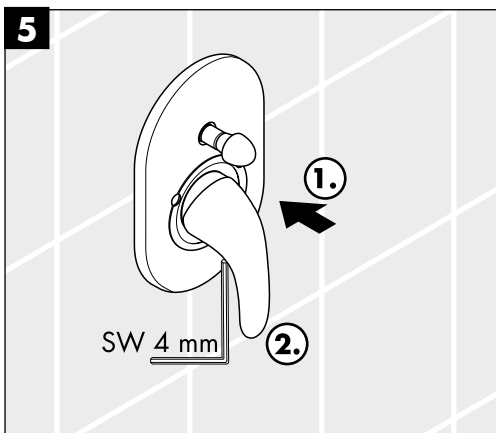

Deutsch

Serviceteile (siehe Seite 3)

1	Griff Focus E	31791000
1.1	Griffstopfen	96338000
2	Kugelrosette Focus E + S / Talis S	95010000
3	Rosette	95011000
4	Zugknopf	95013000
5	Umsteller	95014000
6	Umsteller kpl.	95015000
7	Verlängerungsset 28 mm	32498000
8	Griff Focus S	31793000
9	Griff Metris E	31094000
10	Griff Metris S	31093000
11	Griff Talis E²	31692000
12	Griff Talis S	32092000
13	Griff Focus E²	98532000
14	Kugelrosette Metris E + S Talis E² / Focus E²	96348000

Français

Pièces détachées (voir pages 3)

1	poignée Focus E	31791000
1.1	cache vis	96338000
2	rosace Focus E + S / Talis S	95010000
3	enjoliveur	95011000
4	bouton d'inverseur	95013000
5	inverseur	95014000
6	inverseur cpl.	95015000
7	jeu de rallonge 28 mm	32498000
8	poignée Focus S	31793000
9	poignée Metris E	31094000
10	poignée Metris S	31093000
11	poignée Talis E²	31692000
12	poignée Talis S	32092000
13	poignée Focus E²	98532000
14	rosace Metris E + S Talis E² / Focus E²	96348000

English

Spare parts (see page 3)

1	handle Focus E	31791000
1.1	screw cover	96338000
2	flange Focus E + S / Talis S	95010000
3	face plate	95011000
4	diverter knob	95013000
5	selector	95014000
6	selector assy	95015000
7	extension set 28 mm	32498000
8	handle Focus S	31793000
9	handle Metris E	31094000
10	handle Metris S	31093000
11	handle Talis E²	31692000
12	handle Talis S	32092000
13	handle Focus E²	98532000
14	flange Metris E + S Talis E² / Focus E²	96348000

Italiano

Parti di ricambio (vedi pagg. 3)

1	maniglia Focus E	31791000
1.1	tappino	96338000
2	cappuccio Focus E + S / Talis S	95010000
3	copertura	95011000
4	pomello deviatore	95013000
5	deviatore	95014000
6	deviatore completo	95015000
7	prolunga 28 mm	32498000
8	maniglia Focus S	31793000
9	maniglia Metris E	31094000
10	maniglia Metris S	31093000
11	maniglia Talis E²	31692000
12	maniglia Talis S	32092000
13	maniglia Focus E²	98532000
14	cappuccio Metris E + S Talis E² / Focus E²	96348000

Español

Repuestos (ver página 3)

1	Mando Focus E	31791000
1.1	Tapón	96338000
2	Florón Focus E + S / Talis S	95010000
3	Embellededor	95011000
4	Tirador inversor	95013000
5	Inversor	95014000
6	Inversor completo	95015000
7	Prolongación 28 mm	32498000
8	Mando Focus S	31793000
9	Mando Metris E	31094000
10	Mando Metris S	31093000
11	Mando Talis E²	31692000
12	Mando Talis S	32092000
13	Mando Focus E²	98532000
14	Florón Metris E + S Talis E² / Focus E²	96348000

Nederlands

Service onderdelen (zie pag. 3)

1	greep Focus E	31791000
1.1	greepstopje	96338000
2	kogelrozet Focus E + S / Talis S	95010000
3	rozet	95011000
4	trekknop	95013000
5	omstelling	95014000
6	omstelling kompl.	95015000
7	verlengset 28 mm	32498000
8	greep Focus S	31793000
9	greep Metris E	31094000
10	greep Metris S	31093000
11	greep Talis E²	31692000
12	greep Talis S	32092000
13	greep Focus E²	98532000
14	kogelrozet Metris E + S Talis E² / Focus E²	96348000