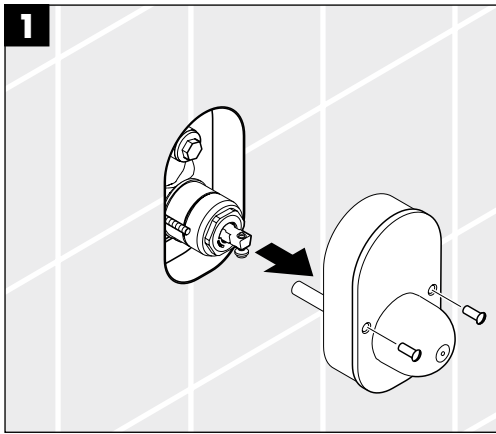

Deutsch

Serviceteile (siehe Seite 3)

1	Griff Focus E	31791000
1.1	Griffstopfen	96338000
2	Kugelrosette Focus E + S / Talis S	95010000
3	Rosette	95011000
4	Zugknopf	95013000
5	Umsteller	95014000
6	Umsteller kpl.	95015000
7	Verlängerungsset 28 mm	32498000
8	Griff Focus S	31793000
9	Griff Metris E	31094000
10	Griff Metris S	31093000
11	Griff Talis E²	31692000
12	Griff Talis S	32092000
13	Griff Focus E²	98532000
14	Kugelrosette Metris E + S Talis E² / Focus E²	96348000

Français

Pièces détachées (voir pages 3)

1	poignée Focus E	31791000
1.1	cache vis	96338000
2	rosace Focus E + S / Talis S	95010000
3	enjoliveur	95011000
4	bouton d'inverseur	95013000
5	inverseur	95014000
6	inverseur cpl.	95015000
7	jeu de rallonge 28 mm	32498000
8	poignée Focus S	31793000
9	poignée Metris E	31094000
10	poignée Metris S	31093000
11	poignée Talis E²	31692000
12	poignée Talis S	32092000
13	poignée Focus E²	98532000
14	rosace Metris E + S Talis E² / Focus E²	96348000

English

Spare parts (see page 3)

1	handle Focus E	31791000
1.1	screw cover	96338000
2	flange Focus E + S / Talis S	95010000
3	face plate	95011000
4	diverter knob	95013000
5	selector	95014000
6	selector assy	95015000
7	extension set 28 mm	32498000
8	handle Focus S	31793000
9	handle Metris E	31094000
10	handle Metris S	31093000
11	handle Talis E²	31692000
12	handle Talis S	32092000
13	handle Focus E²	98532000
14	flange Metris E + S Talis E² / Focus E²	96348000

Italiano

Parti di ricambio (vedi pagg. 3)

1	maniglia Focus E	31791000
1.1	tappino	96338000
2	cappuccio Focus E + S / Talis S	95010000
3	copertura	95011000
4	pomello deviatore	95013000
5	deviatore	95014000
6	deviatore completo	95015000
7	prolunga 28 mm	32498000
8	maniglia Focus S	31793000
9	maniglia Metris E	31094000
10	maniglia Metris S	31093000
11	maniglia Talis E²	31692000
12	maniglia Talis S	32092000
13	maniglia Focus E²	98532000
14	cappuccio Metris E + S Talis E² / Focus E²	96348000

Español

Repuestos (ver página 3)

1	Mando Focus E	31791000
1.1	Tapón	96338000
2	Florón Focus E + S / Talis S	95010000
3	Embellededor	95011000
4	Tirador inversor	95013000
5	Inversor	95014000
6	Inversor completo	95015000
7	Prolongación 28 mm	32498000
8	Mando Focus S	31793000
9	Mando Metris E	31094000
10	Mando Metris S	31093000
11	Mando Talis E²	31692000
12	Mando Talis S	32092000
13	Mando Focus E²	98532000
14	Florón Metris E + S Talis E² / Focus E²	96348000

Nederlands

Service onderdelen (zie pag. 3)

1	greep Focus E	31791000
1.1	greepstopje	96338000
2	kogelrozet Focus E + S / Talis S	95010000
3	rozet	95011000
4	trekknop	95013000
5	omstelling	95014000
6	omstelling kompl.	95015000
7	verlengset 28 mm	32498000
8	greep Focus S	31793000
9	greep Metris E	31094000
10	greep Metris S	31093000
11	greep Talis E²	31692000
12	greep Talis S	32092000
13	greep Focus E²	98532000
14	kogelrozet Metris E + S Talis E² / Focus E²	96348000