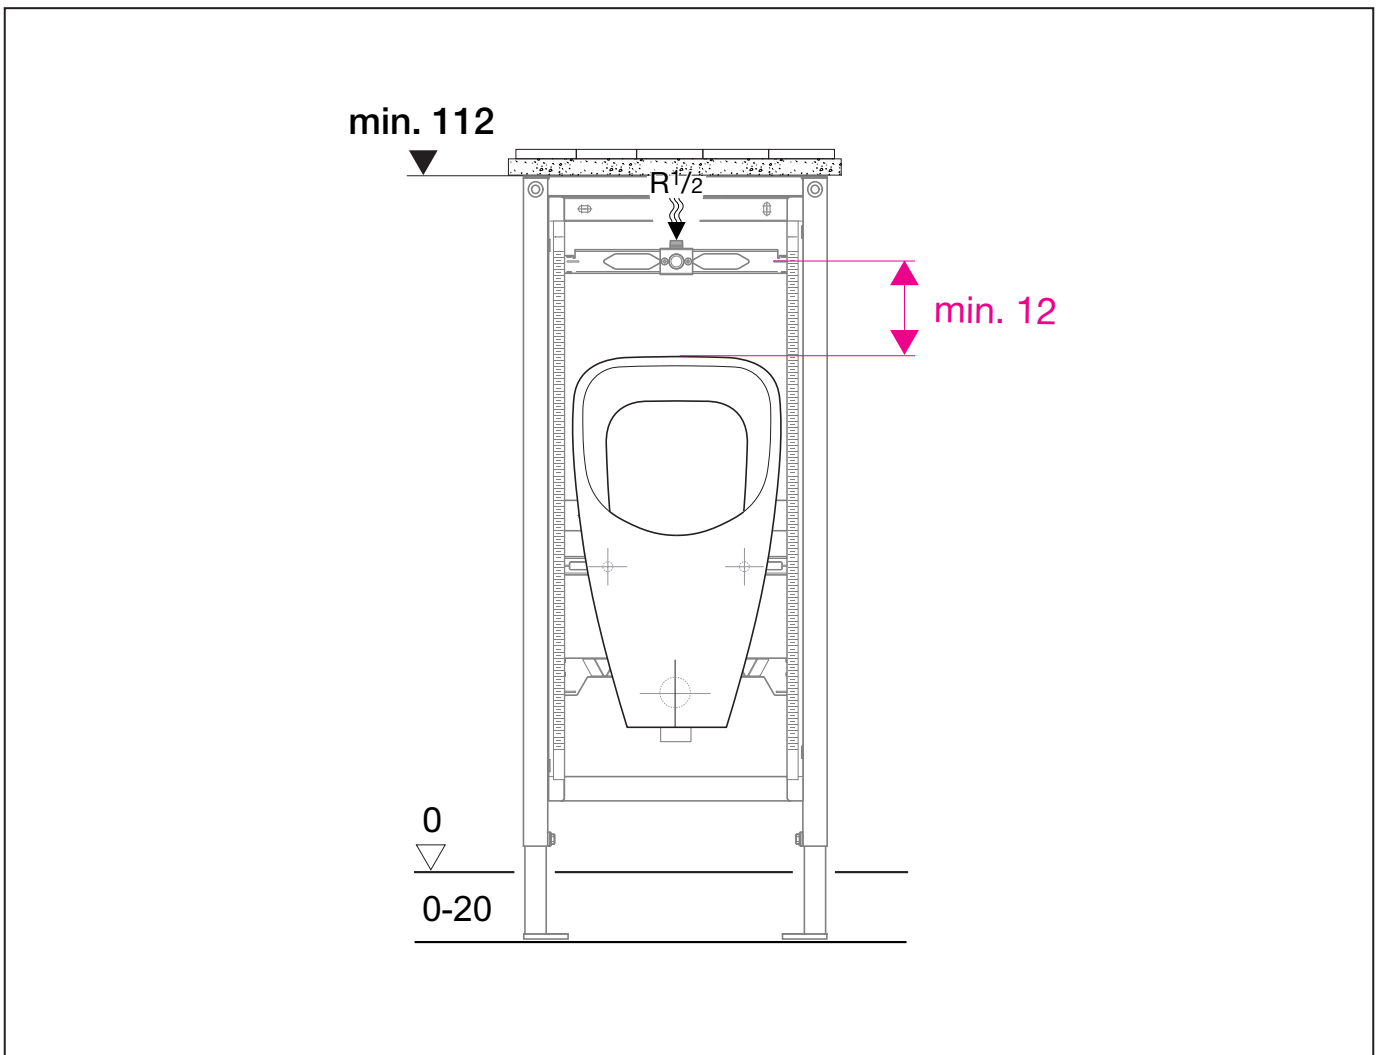

Geberit Montage

D5352-003&BDC © 03-2005

964.720.00.0 (00)

Geberit Montage

Geberit Montage

Geberit Montage