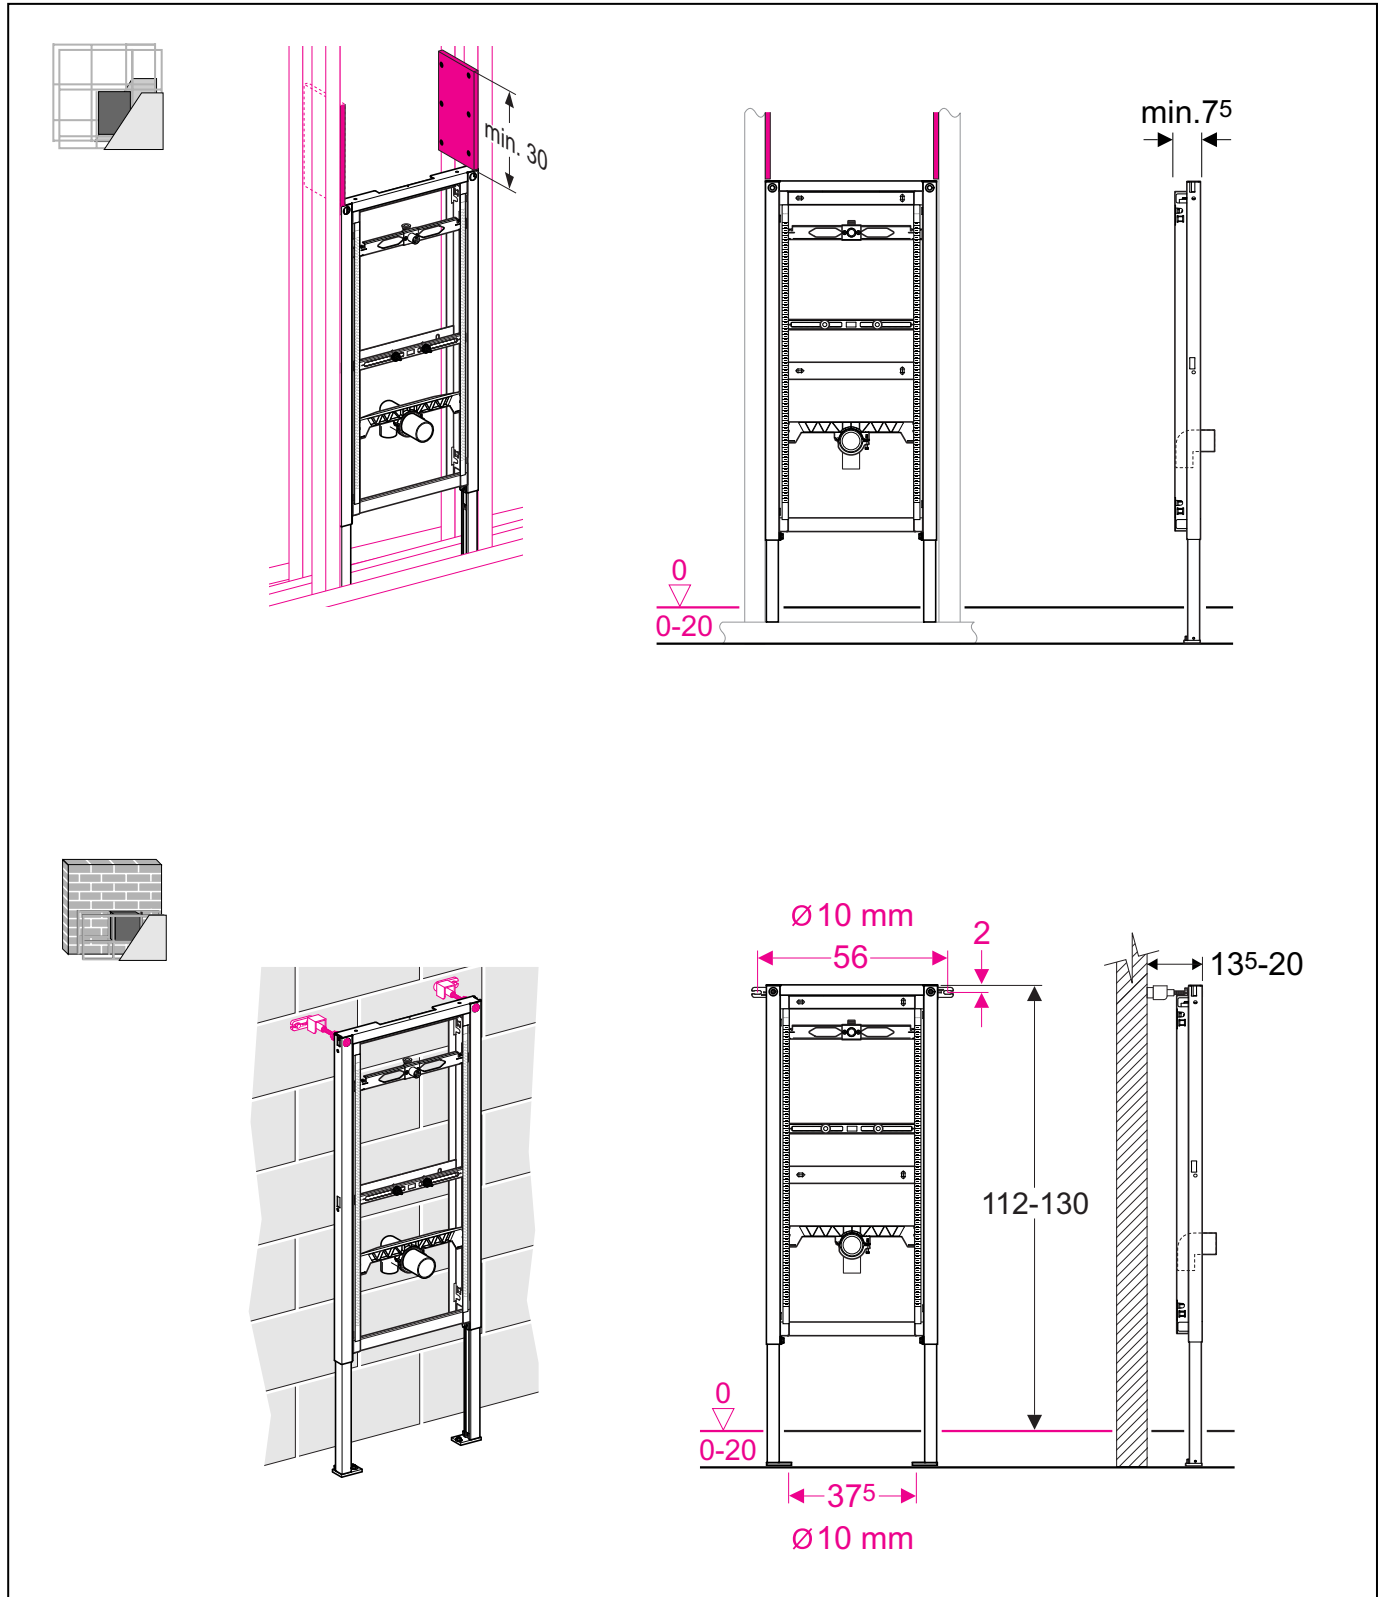

Geberit Montage

D5352-003&BDC © 03-2005

964.720.00.0 (00)

Geberit Montage

Geberit Montage

Geberit Montage