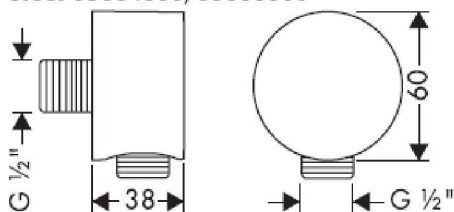

Instrucțiuni de montare

Steel Fixfit
35884800

Steel Fixfit Deluxe
35888800
Starck Fixfit Deluxe
27451XXX

Montreux
Fixfit Deluxe
16884XXX

Asigurat contra scurgere înapoi

AXOR®

hansgrohe

Starck 27451XXX
Steel 35884800/35888800

Montreux 16884XXX

Fixfit Deluxe 27451XXX/35888800/16884XXX

DVGW Reg.-Nr.: DW-6511AT2271

Atenție! Supapele antiretur trebuie verificate anual conform DIN 1988.

hansgrohe