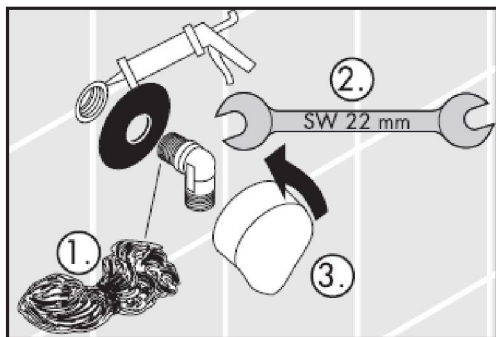

Instrucțiuni de montare

Steel Fixfit
35884800

Steel Fixfit Deluxe
35888800
Starck Fixfit Deluxe
27451XXX

Montreux
Fixfit Deluxe
16884XXX

Asigurat contra scurgere înapoi

AXOR®

hansgrohe

Starck 27451XXX
Steel 35884800/35888800

Montreux 16884XXX

Fixfit Deluxe 27451XXX/35888800/16884XXX

DVGW Reg.-Nr.: DW-6511AT2271

Atenție! Supapele antiretur trebuie verificate anual conform DIN 1988.

hansgrohe