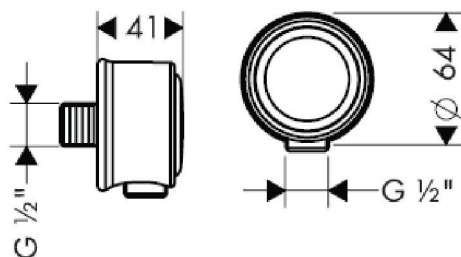

Instrucțiuni de montare

Steel Fixfit
35884800

Steel Fixfit Deluxe
35888800
Starck Fixfit Deluxe
27451XXX

Montreux
Fixfit Deluxe
16884XXX

Asigurat contra scurgere înapoi

AXOR®

hansgrohe

Starck 27451XXX
Steel 35884800/35888800

Montreux 16884XXX

Fixfit Deluxe 27451XXX/35888800/16884XXX

DVGW Reg.-Nr.: DW-6511AT2271

Atenție! Supapele antiretur trebuie verificate anual conform DIN 1988.

hansgrohe