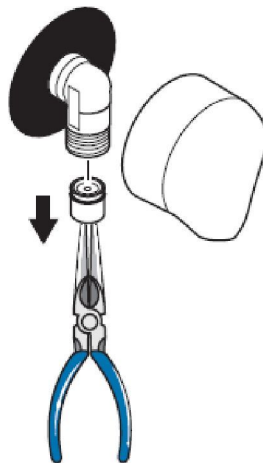

Instrucțiuni de montare

Steel Fixfit
35884800

Steel Fixfit Deluxe
35888800
Starck Fixfit Deluxe
27451XXX

Montreux
Fixfit Deluxe
16884XXX

Asigurat contra scurgere înapoi

AXOR®

hansgrohe

Starck 27451XXX
Steel 35884800/35888800

Montreux 16884XXX

Fixfit Deluxe 27451XXX/35888800/16884XXX

DVGW Reg.-Nr.: DW-6511AT2271

Atenție! Supapele antiretur trebuie verificate anual conform DIN 1988.

hansgrohe