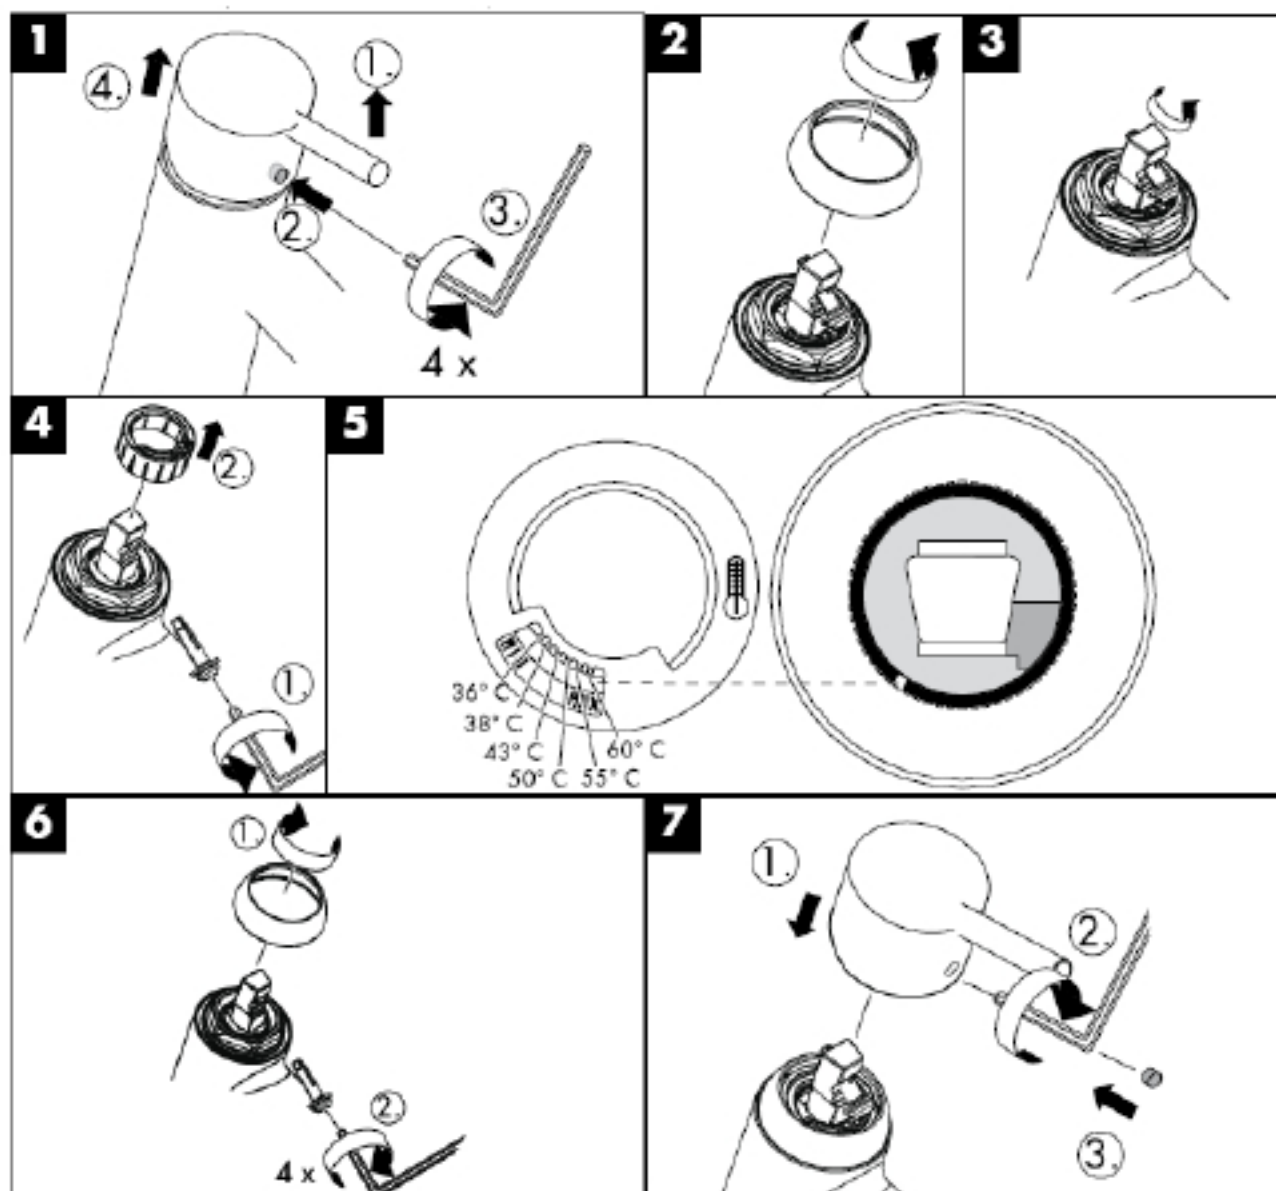

Limitator pentru apă caldă: Temperatură apă caldă: 60 C, temperatură apă rece: 10 C, presiune de curgere: 0,3 MPa.

hansgrohe