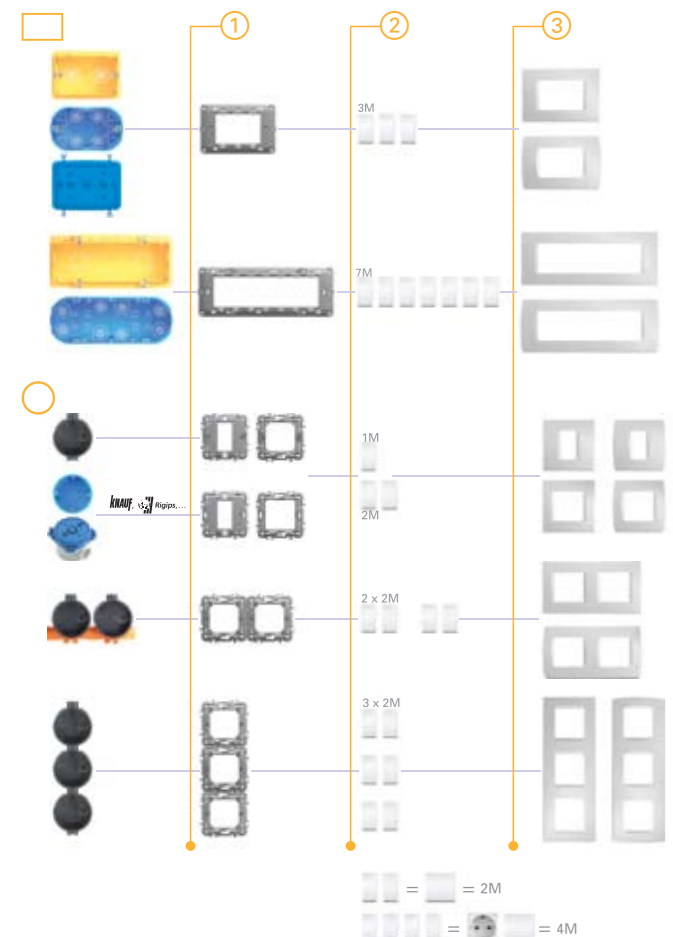

SISTEM DE ÎMPACHETARE 1, 2, 3

POSSIBILITATEA DE ÎNCASTRARE

Perete	○	□
Cărămidă Piatră, beton		
Gips-carton KNAUF, Rigips,...		
Beton		

CATALOG

Ghidul rapid vă prezintă numai o selecție de articole. Pentru catalogul complet vă rugăm să vă adresați distribuitorului autorizat.

Ramele se găsesc într-un spectru larg de culori metalizate.

Linii drepte, oferă funcționalitate și ergonomie.

Butoanele de culoare neagră sunt fabricate cu tehnologia Soft Touch Black - STB.

Toate prizele au încorporate elemente de protecție împotriva introducerii diferitelor obiecte.

Accesul la elementele de conexiune se realizează ușor, fără demontarea ramei de fixare.

În dozele dreptunghiulare este mai mult spațiu pentru legături.

Sistemul modular are nevoie de mai puțin spațiu pentru instalare.

Siguranța comutării este asigurată prin contacte de argint.

Designul de top, cu linii elegante asigură un aspect modern, de înaltă calitate în orice clădire.

RAME DE FIXARE + DOZE

3M	24232		PM 3	15234
2/3M	31454		VM 3	15260
			BM 3	15356
4M	24233		PM 4	15235
			VM 4	15261
			BM 4	15358
7M	24234		PM 7	15236
			VM 7	15262
1M	24235		SM 60	60x40 15060 60x60 15059
2M	24236			
2/3M	31453			
1M	24335		SM 68	68x40 15108 68x55 15109
2M	24334		KB	60x49 17729 60x77 17835